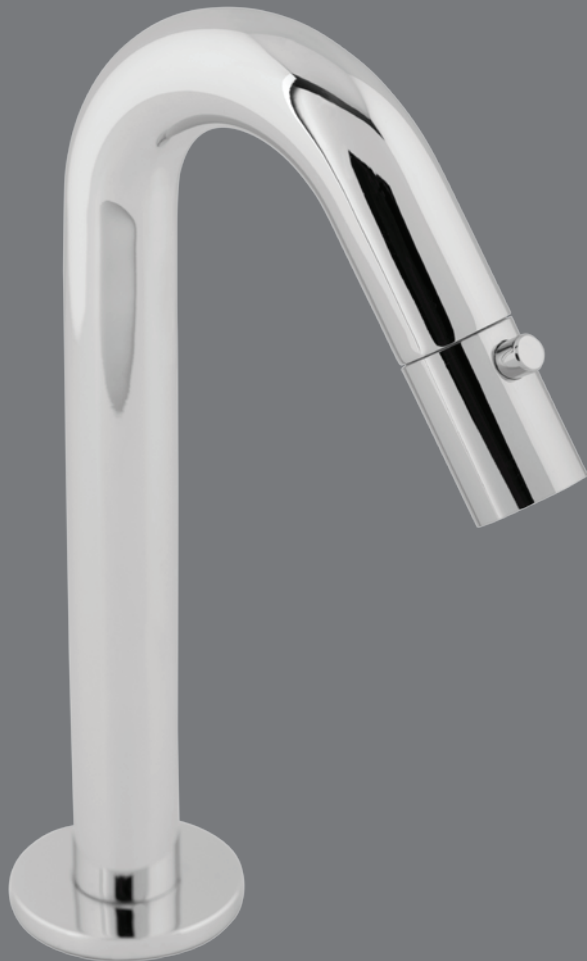

GO

by Van Marcke 

Product Information

SCULPT

HANDENWASSER | LAVE-MAINS

koudwaterkraan met bediening aan
straalbreker
robinet d'eau froide avec poignée
au mousseur

montageset incl.
set de fixations incl.

3

jaar/ans
garantie

SKU 185566

5 400221 855666

Uitvoering

koudwaterkraan met bediening aan straalbreker

Finition

robinet d'eau froide avec poignée au mousseur

Inhoud van de verpakking

koudwaterkraan met bediening aan straalbreker
incl. fixatieset
handleiding

Contenu de l'emballage

robinet d'eau froide avec poignée au mousseur
set de fixation incl.
notice

Verpakking

300 x 220 x 95 mm (lxbxh/lpxh)
stevige full-colour verpakking