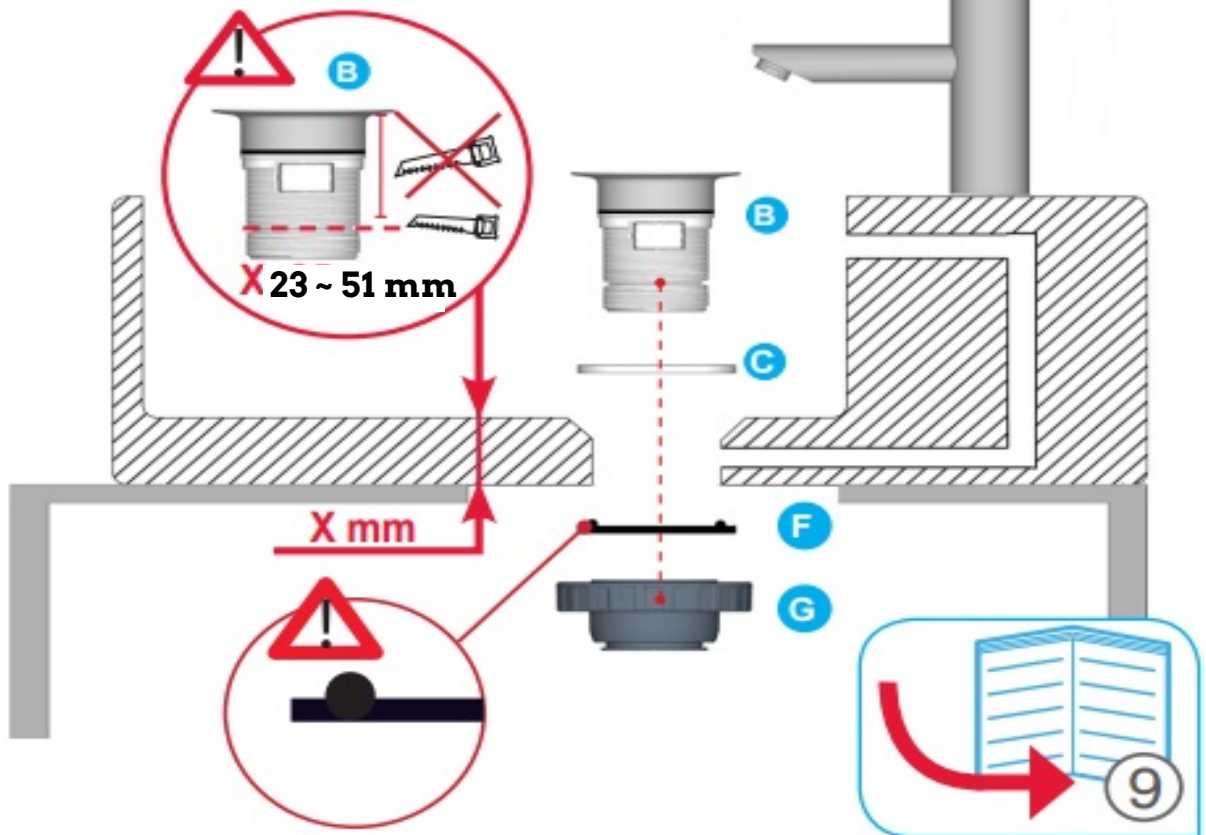

Ruimtebesparende Click Sifon

M80005 t/m M80176

MONDIAZ

Dit is de handleiding van de Click Sifon, hier wordt in stappen uitgelegd hoe je de Click Sifon voor jouw Wastafel gebruikt.

Een ruimte besparende Click Sifon van 6,7 cm. Met Solid Surface in het wit of zwart, of met messing Chroom, en dus

passend aan jouw badmeubel. Met deze Click Sifon zorg je voor meer ruimte in jouw badkamermeubel!

Stap 1

Step 2

Stap 3

Step 4