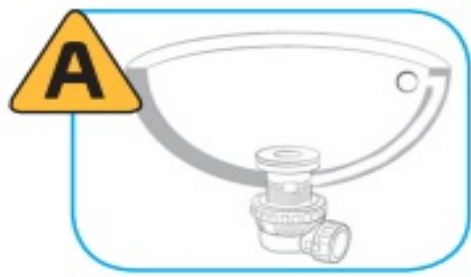

Ruimtebesparende Click Sifon

M80005 t/m M80176

MONDIAZ

Dit is de handleiding van de Click Sifon, hier wordt in stappen uitgelegd hoe je de Click Sifon voor jouw Wastafel gebruikt.

Een ruimte besparende Click Sifon van 6,7 cm. Met Solid Surface in het wit of zwart, of met messing Chroom, en dus

passend aan jouw badmeubel. Met deze Click Sifon zorg je voor meer ruimte in jouw badkamermeubel!

Stap 1

Step 2

Stap 3

Step 4