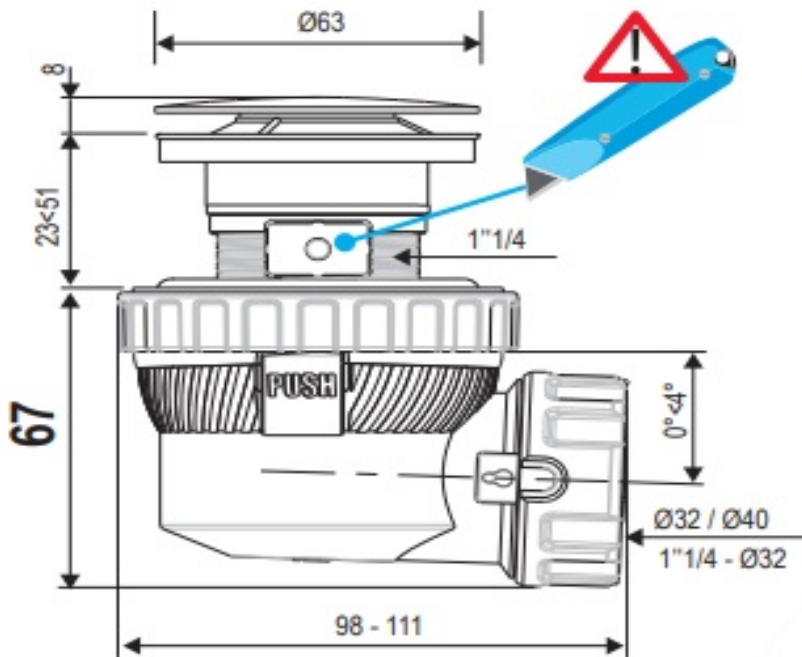

Ruimtebesparende Click Sifon

M80005 t/m M80176

MONDIAZ

Dit is de handleiding van de Click Sifon, hier wordt in stappen uitgelegd hoe je de Click Sifon voor jouw Wastafel gebruikt.

Een ruimte besparende Click Sifon van 6,7 cm. Met Solid Surface in het wit of zwart, of met messing Chroom, en dus

passend aan jouw badmeubel. Met deze Click Sifon zorg je voor meer ruimte in jouw badkamermeubel!

Stap 1

Step 2

Stap 3

Step 4