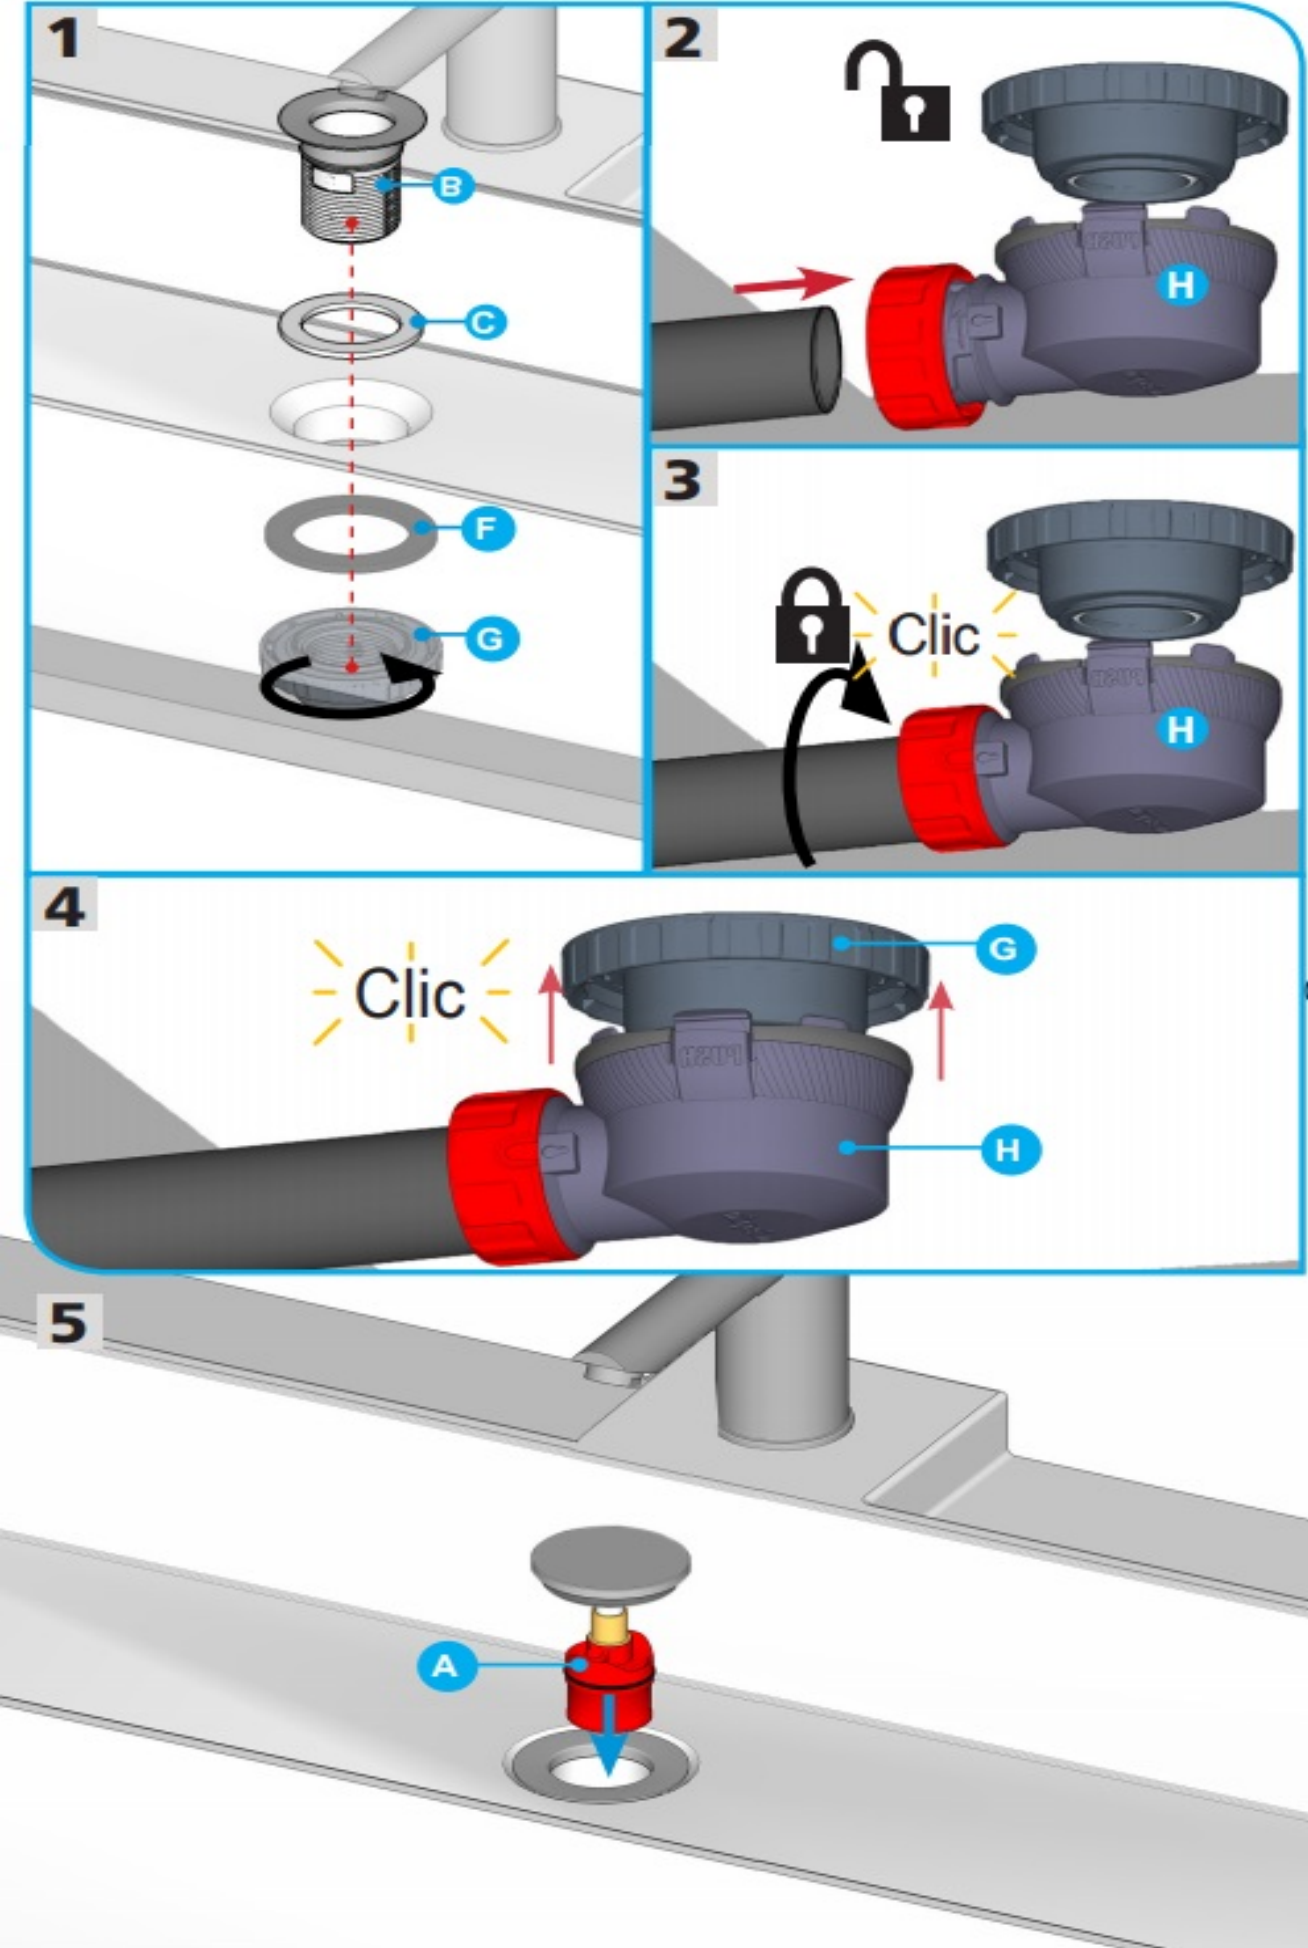

Ruimtebesparende Click Sifon

M80005 t/m M80176

MONDIAZ

Dit is de handleiding van de Click Sifon, hier wordt in stappen uitgelegd hoe je de Click Sifon voor jouw Wastafel gebruikt.

Een ruimte besparende Click Sifon van 6,7 cm. Met Solid Surface in het wit of zwart, of met messing Chroom, en dus

passend aan jouw badmeubel. Met deze Click Sifon zorg je voor meer ruimte in jouw badkamermeubel!

Stap 1

Step 2

Stap 3

Step 4