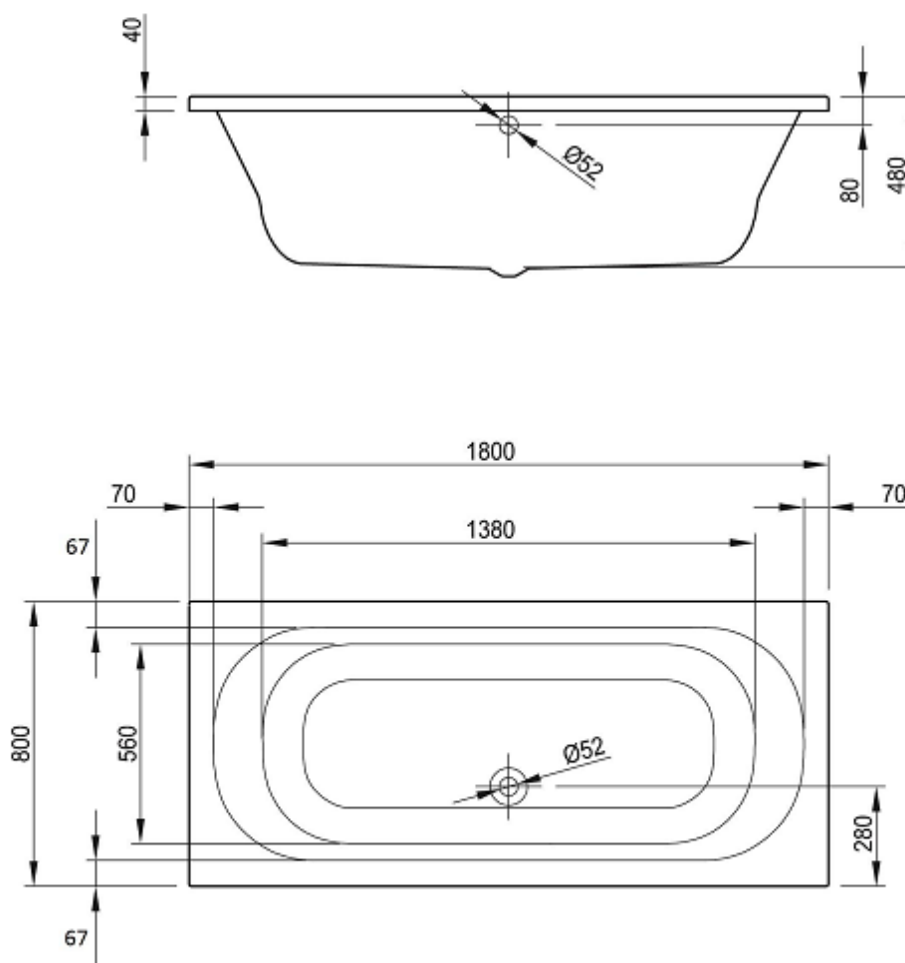

LONDON – INBOUWBAD DUO – 180X80

SKU 119576

LONDON – INBOUWBAD DUO – 180X80

SKU 119576

<u>Afmetingen:</u>	lengte: 1800 mm breedte: 800 mm hoogte: 480 mm
<u>Materiaal:</u>	acryl – 4 mm – NF gekeurd
<u>Kleur:</u>	wit
<u>Kenmerken:</u>	– inbouwbad – duo – overloop diameter 52 mm – afvoer diameter 52 mm – met glasvezel verstevigd en ingewerkte bodemversteving – geleverd met potenstel – isolerend – makkelijk te reinigen – CE gekeurd
<u>Gewicht:</u>	25 kg
<u>Inhoud:</u>	290 liter
<u>Optie:</u>	– badgreep: sku 119562 – standaard sifon: sku 130025