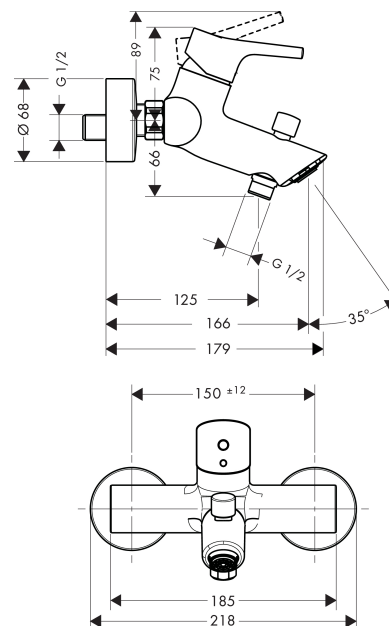

Maattekening