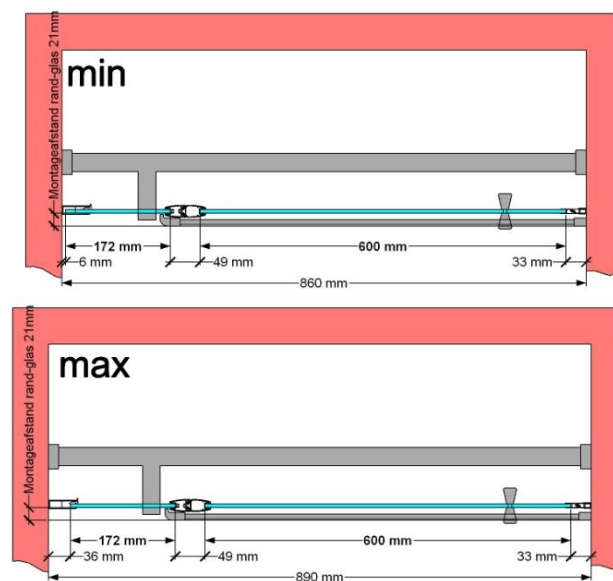

VAN MARCKE – PINA XL – DRAAIDEUR – 90 CM

SKU 224551

AFBEELDING

MAATTEKENING

900 mm

	<b>SKU 224551</b>
<b>Type douchedeur</b>	Draaideur
<b>Hoogte</b>	200 cm
<b>Materiaal profiel</b>	Aluminium
<b>Uitvoering profiel</b>	Chroom
<b>Uitvoering glas</b>	Helder veiligheidsglas
<b>Dikte glas</b>	6 mm
<b>Behandeling glas</b>	Easy Clean
<b>Draairichting</b>	Uitwendig
<b>Inbouwmaat</b>	875 - 895 mm
<b>Instapbreedte</b>	600mm
<b>Omkeerbaar</b>	Ja
<b>Liftfunctie</b>	Ja
<b>Greep</b>	Ja
<b>Magnetische sluiting</b>	Ja
<b>Keuringen</b>	CE
<b>Garantie</b>	5 jaar
<b>Frameloze</b>	Nee
<b>Met bevestigingsmateriaal</b>	Ja