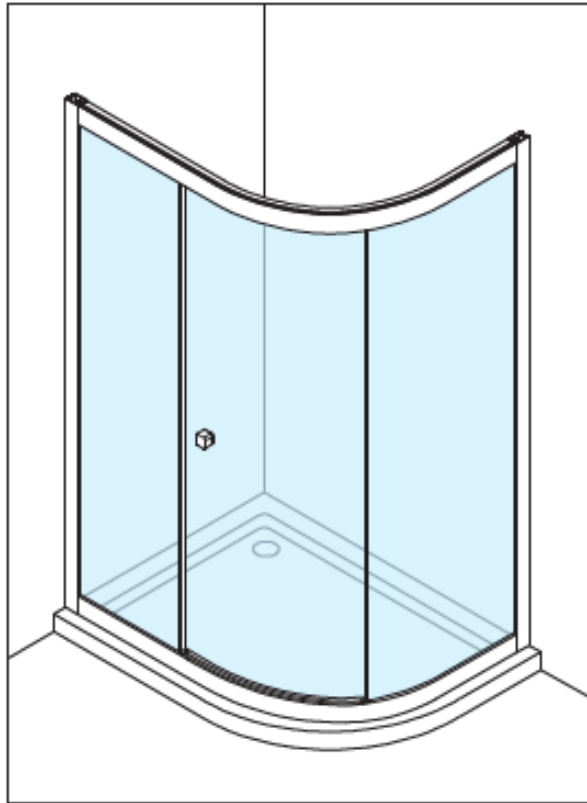

Measurements in millimetres mm

Information updated January 2020

Tel 0345 873 8840

CLEAR 6 SINGLE DOOR QUADRANT CAQSSC12X9

<p>A</p>  <p>M4 *40mm Screw x 6</p>	<p>E</p>  <p>Waterproof strip x 1</p>	<p>I</p>  <p>Top Cap x 1</p>
<p>B</p>  <p>M4 *30mm Screw x 8</p>	<p>F</p>  <p>Waterproof strip x 1</p>	<p>J</p>  <p>Top Cap x 1</p>
<p>C</p>  <p>Wall Plug x 6</p>	<p>G</p>  <p>Waterproof strip x 1</p>	<p>K</p>  <p>Spanner x 1</p>
<p>D</p>  <p>Cover x 4</p>	<p>H</p>  <p>Handle x 1</p>	

Model	X (mm)	X'(mm)	y (mm)
CAQSSC0800	770~785	770~785	1950
CAQSBC0800	770~785	770~785	1950
CAQSSC0900	870~885	870~885	1950
CAQSBC0900	870~885	870~885	1950
CAQSSC10X8	970~985	770~785	1950
CAQSBC10X8	970~985	770~785	1950
CAQSSC12X8	1170~1185	770~785	1950
CAQSSC12X9	1170~1185	870~885	1950