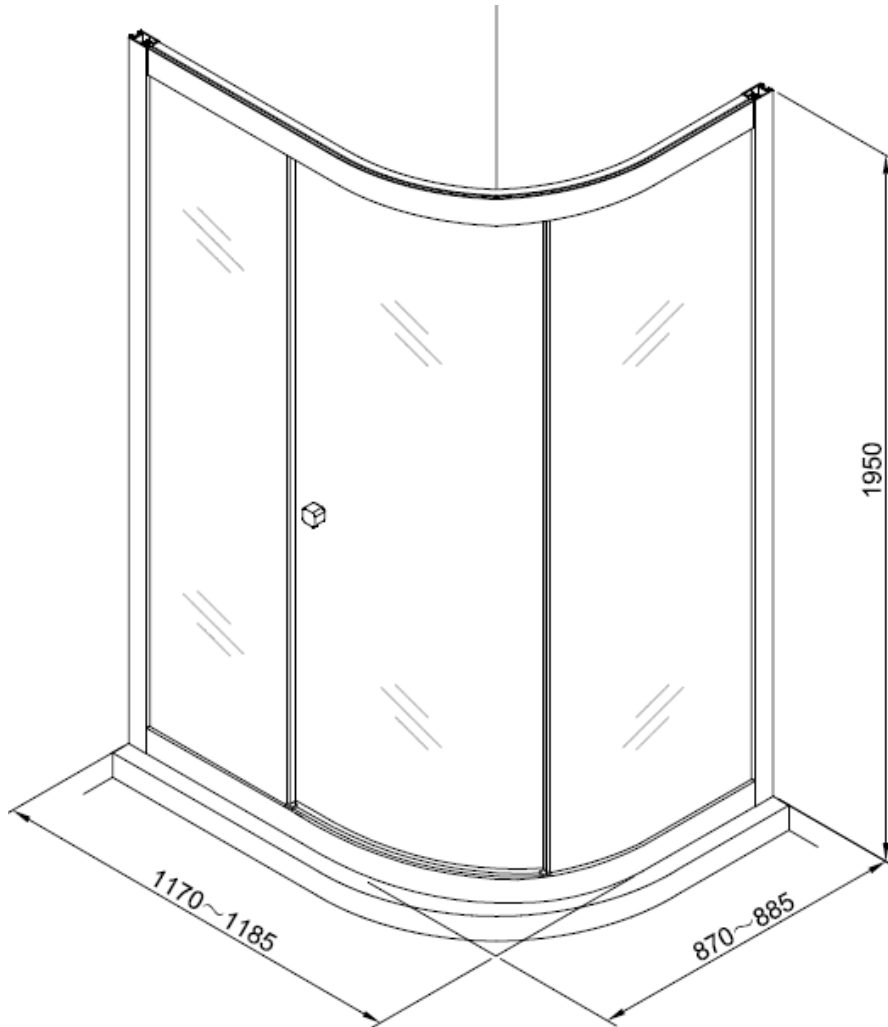

Measurements in millimetres mm

Information updated January 2020

Tel 0345 873 8840

CLEAR 6 SINGLE DOOR QUADRANT CAQSSC12X9

<p>A</p>  <p>M4 *40mm Screw x 6</p>	<p>E</p>  <p>Waterproof strip x 1</p>	<p>I</p>  <p>Top Cap x 1</p>
<p>B</p>  <p>M4 *30mm Screw x 8</p>	<p>F</p>  <p>Waterproof strip x 1</p>	<p>J</p>  <p>Top Cap x 1</p>
<p>C</p>  <p>Wall Plug x 6</p>	<p>G</p>  <p>Waterproof strip x 1</p>	<p>K</p>  <p>Spanner x 1</p>
<p>D</p>  <p>Cover x 4</p>	<p>H</p>  <p>Handle x 1</p>	

Model	X (mm)	X'(mm)	y (mm)
CAQSSC0800	770~785	770~785	1950
CAQSBC0800	770~785	770~785	1950
CAQSSC0900	870~885	870~885	1950
CAQSBC0900	870~885	870~885	1950
CAQSSC10X8	970~985	770~785	1950
CAQSBC10X8	970~985	770~785	1950
CAQSSC12X8	1170~1185	770~785	1950
CAQSSC12X9	1170~1185	870~885	1950