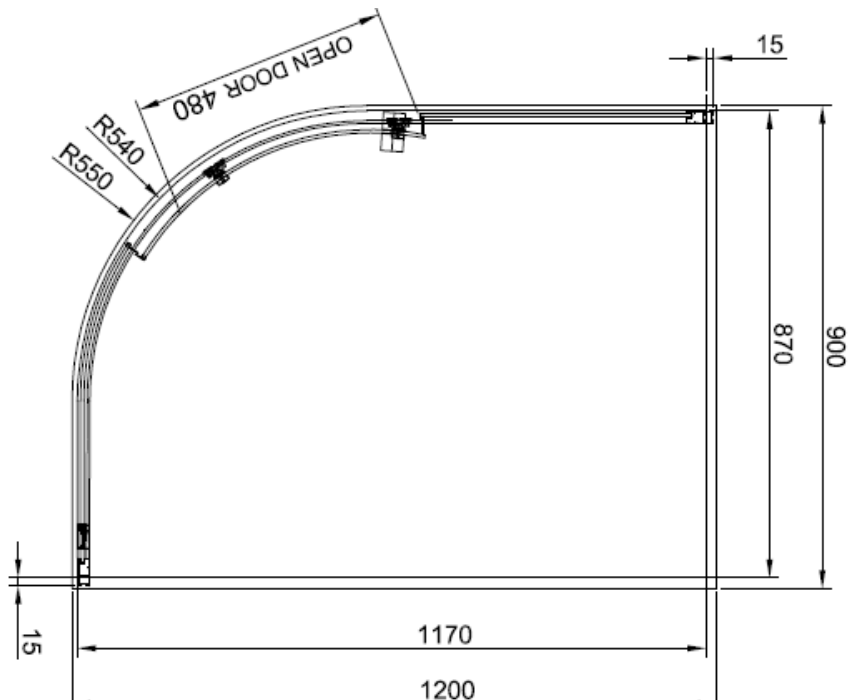

Measurements in millimetres mm

Information updated January 2020

Tel 0345 873 8840

CLEAR 6 SINGLE DOOR QUADRANT CAQSSC12X9

<p>A</p>  <p>M4 *40mm Screw x 6</p>	<p>E</p>  <p>Waterproof strip x 1</p>	<p>I</p>  <p>Top Cap x 1</p>
<p>B</p>  <p>M4 *30mm Screw x 8</p>	<p>F</p>  <p>Waterproof strip x 1</p>	<p>J</p>  <p>Top Cap x 1</p>
<p>C</p>  <p>Wall Plug x 6</p>	<p>G</p>  <p>Waterproof strip x 1</p>	<p>K</p>  <p>Spanner x 1</p>
<p>D</p>  <p>Cover x 4</p>	<p>H</p>  <p>Handle x 1</p>	

Model	X (mm)	X'(mm)	y (mm)
CAQSSC0800	770~785	770~785	1950
CAQSBC0800	770~785	770~785	1950
CAQSSC0900	870~885	870~885	1950
CAQSBC0900	870~885	870~885	1950
CAQSSC10X8	970~985	770~785	1950
CAQSBC10X8	970~985	770~785	1950
CAQSSC12X8	1170~1185	770~785	1950
CAQSSC12X9	1170~1185	870~885	1950