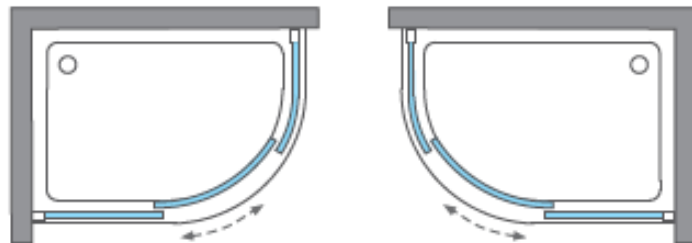

Measurements in millimetres mm

Information updated January 2020

Tel 0345 873 8840

CLEAR 6 SINGLE DOOR QUADRANT CAQSSC12X9

<p>A</p>  <p>M4 *40mm Screw x 6</p>	<p>E</p>  <p>Waterproof strip x 1</p>	<p>I</p>  <p>Top Cap x 1</p>
<p>B</p>  <p>M4 *30mm Screw x 8</p>	<p>F</p>  <p>Waterproof strip x 1</p>	<p>J</p>  <p>Top Cap x 1</p>
<p>C</p>  <p>Wall Plug x 6</p>	<p>G</p>  <p>Waterproof strip x 1</p>	<p>K</p>  <p>Spanner x 1</p>
<p>D</p>  <p>Cover x 4</p>	<p>H</p>  <p>Handle x 1</p>	

Model	X (mm)	X'(mm)	y (mm)
CAQSSC0800	770~785	770~785	1950
CAQSBC0800	770~785	770~785	1950
CAQSSC0900	870~885	870~885	1950
CAQSBC0900	870~885	870~885	1950
CAQSSC10X8	970~985	770~785	1950
CAQSBC10X8	970~985	770~785	1950
CAQSSC12X8	1170~1185	770~785	1950
CAQSSC12X9	1170~1185	870~885	1950