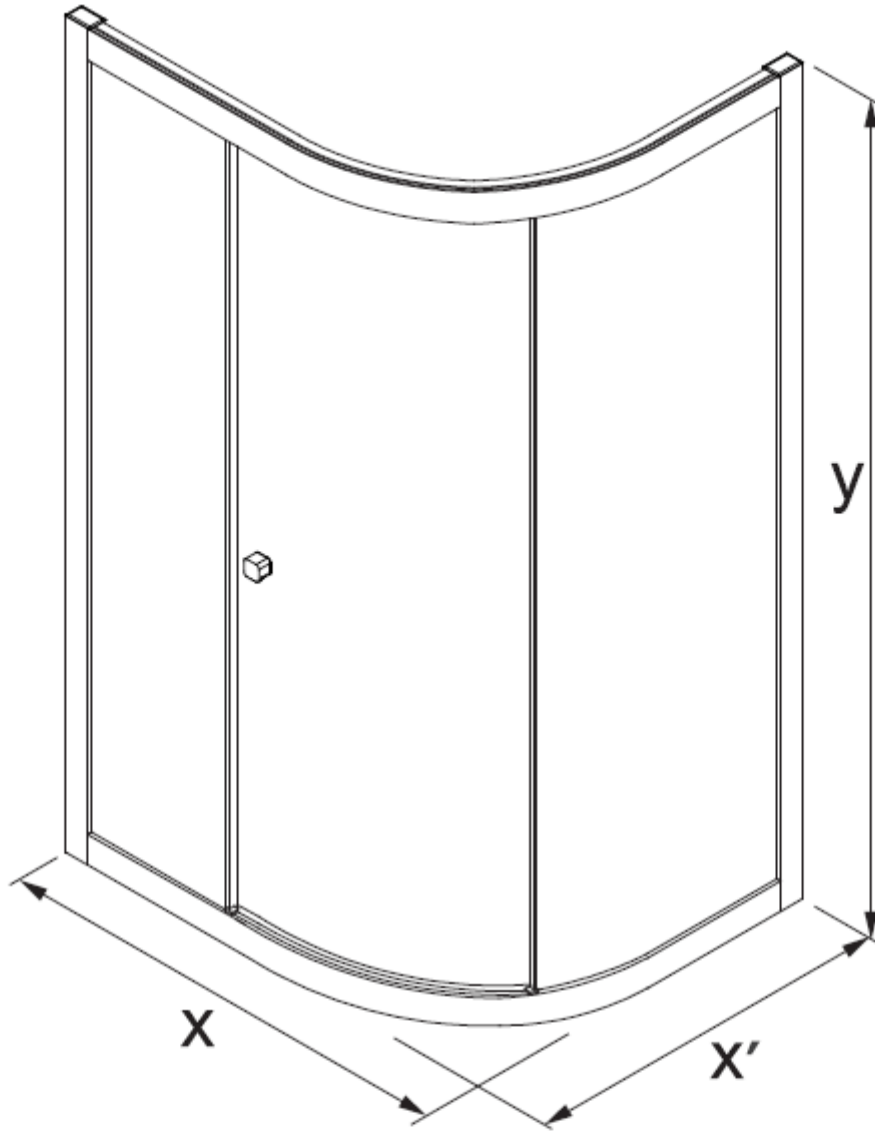

Measurements in millimetres mm

Information updated January 2020

Tel 0345 873 8840

CLEAR 6 SINGLE DOOR QUADRANT CAQSSC12X9

<p>A</p>  <p>M4 *40mm Screw x 6</p>	<p>E</p>  <p>Waterproof strip x 1</p>	<p>I</p>  <p>Top Cap x 1</p>
<p>B</p>  <p>M4 *30mm Screw x 8</p>	<p>F</p>  <p>Waterproof strip x 1</p>	<p>J</p>  <p>Top Cap x 1</p>
<p>C</p>  <p>Wall Plug x 6</p>	<p>G</p>  <p>Waterproof strip x 1</p>	<p>K</p>  <p>Spanner x 1</p>
<p>D</p>  <p>Cover x 4</p>	<p>H</p>  <p>Handle x 1</p>	

Model	X (mm)	X'(mm)	y (mm)
CAQSSC0800	770~785	770~785	1950
CAQSBC0800	770~785	770~785	1950
CAQSSC0900	870~885	870~885	1950
CAQSBC0900	870~885	870~885	1950
CAQSSC10X8	970~985	770~785	1950
CAQSBC10X8	970~985	770~785	1950
CAQSSC12X8	1170~1185	770~785	1950
CAQSSC12X9	1170~1185	870~885	1950