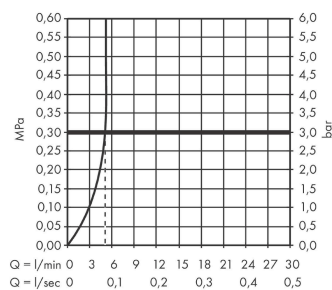

Metropol

ééngreeps wastafelmengkraan 260 met beugelgreep en afvoerplug

Oppervlakte finish: **chrom** Artikelnummer: **74512000**

Beschrijving

- ComfortZone 260
- voorsprong uitloop 204 mm
- uitloophoogte: 259 mm
- greepvariant: rechte greep
- vaste uitloop
- straalsoort: normale straal
- maximale doorstroomhoeveelheid bij 3 bar: 5 l/min
- keramisch kardoes
- incl. PushOpen G 1 ¼ wastegarnituur
- materiaal afvoergarnituur: Metaal
- Kiwa K6161_Mechanical Mixers EN817
- EPD Basin Faucets

Artikeldetails

Vrijblijvende advies
verkoopprijs excl. BTW 505,65 €

Vrijblijvende advies
verkoopprijs incl. BTW 611,84 €

Technologie

Productfoto

Maattekening

Doorstroomdiagram

Metropol
ééngreeps wastafelmengkraan 260 met beugelgreep en afvoerplug
 Oppervlakte finish: **chrom** Artikelnummer: **74512000**