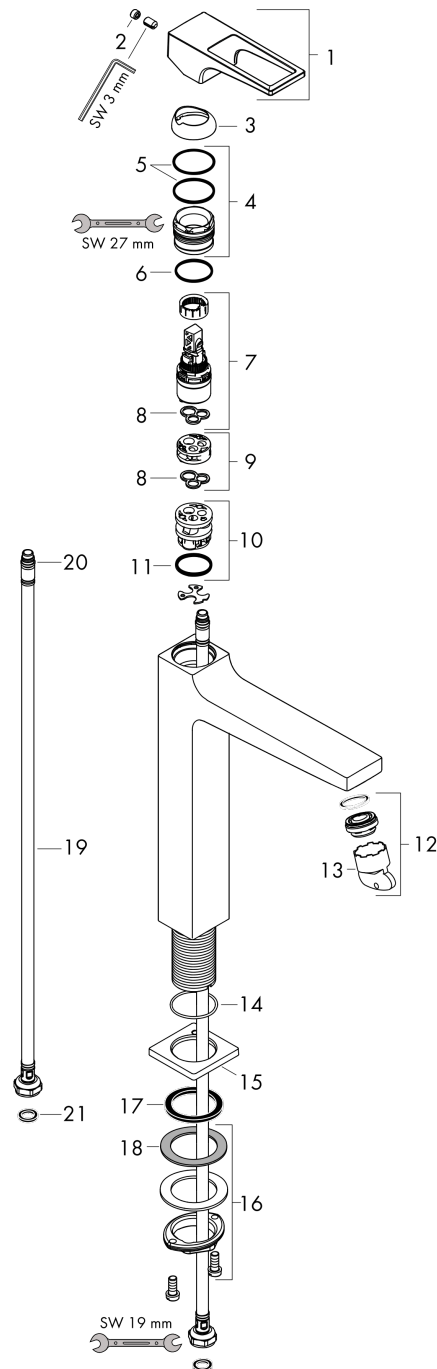

Metropol

ééngreeps wastafelmengkraan 260 met beugelgreep en afvoerplug

Oppervlakte finish: **chrom** Artikelnummer: **74512000**

Beschrijving

- ComfortZone 260
- voorsprong uitloop 204 mm
- uitloophoogte: 259 mm
- greepvariant: rechte greep
- vaste uitloop
- straalsoort: normale straal
- maximale doorstroomhoeveelheid bij 3 bar: 5 l/min
- keramisch kardoes
- incl. PushOpen G 1 ¼ wastegarnituur
- materiaal afvoergarnituur: Metaal
- Kiwa K6161_Mechanical Mixers EN817
- EPD Basin Faucets

Artikeldetails

Vrijblijvende advies
verkoopprijs excl. BTW 505,65 €

Vrijblijvende advies
verkoopprijs incl. BTW 611,84 €

Technologie

Productfoto

Maattekening

Doorstroomdiagram

Metropol
ééngreeps wastafelmengkraan 260 met beugelgreep en afvoerplug
 Oppervlakte finish: **chrom** Artikelnummer: **74512000**

Explosietekening

Bouwjaar: >01/17

Metropol**ééngreeps wastafelmengkraan 260 met beugelgreep en afvoerplug**Oppervlakte finish: **chrom** Artikelnummer: **74512000****Reserveonderdelenlijst**

Bouwjaar: >01/17

Regel	Beschrijving	Artikelnummer	Prijs incl. BTW	VE
1	greep	93009000	-	1
2	greepstop	95704000	-	1
3	afdekkap	92625000	-	1
4	moer	92689000	-	1
5	O-ring 27x1,5	92527000	-	1
6	O-ring 25x1,5	98146000	-	1
7	kardoes compl.	97685000	-	1
8	dichting	98865000	-	1
9	kardoesadapter	92628000	-	1
10	kardoesadapter	98866000	-	1
11	O-ring 23x2	98398000	-	1
12	perlator M24x1 (5 l/min)	92996000	-	1
13	servicesleutel	95661000	-	1
14	O-ring 32x1,5	92936000	-	1
15	rozet	93048000	-	1
16	schachtbevestigingsset compl. (Ø 32)	13961000	-	1
17	vlakdichting	98749000	-	1
18	stelring	97548000	-	1
19	aansluitslang 600 mm M8x0,75 G3/8	96556000	-	1
20	O-ring 6,6x1,6	93019000	-	1
21	dichtingsset	95581000	-	1
a	Afvoerplug Push-Open	50100000	-	1
b	schachtverlenging	13898000	-	1