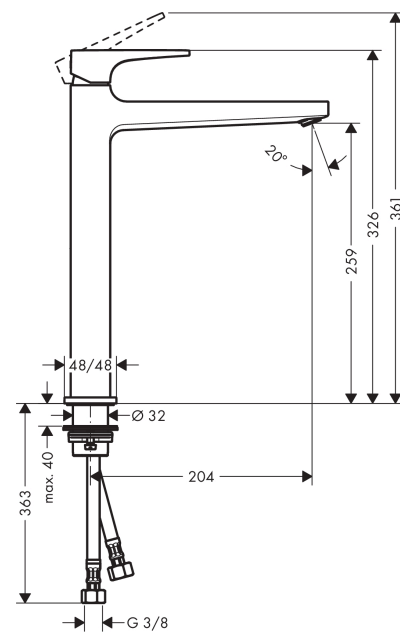

Metropol

ééngreeps wastafelmengkraan 260 met beugelgreep en afvoerplug

Oppervlakte finish: **chrom** Artikelnummer: **74512000**

Beschrijving

- ComfortZone 260
- voorsprong uitloop 204 mm
- uitloophoogte: 259 mm
- greepvariant: rechte greep
- vaste uitloop
- straalsoort: normale straal
- maximale doorstroomhoeveelheid bij 3 bar: 5 l/min
- keramisch kardoes
- incl. PushOpen G 1 ¼ wastegarnituur
- materiaal afvoergarnituur: Metaal
- Kiwa K6161_Mechanical Mixers EN817
- EPD Basin Faucets

Artikeldetails

Vrijblijvende advies
verkoopprijs excl. BTW 505,65 €

Vrijblijvende advies
verkoopprijs incl. BTW 611,84 €

Technologie

Productfoto

Maattekening

Doorstroomdiagram

Metropol
ééngreeps wastafelmengkraan 260 met beugelgreep en afvoerplug
 Oppervlakte finish: **chrom** Artikelnummer: **74512000**

Explosietekening

Bouwjaar: >01/17

Metropol**ééngreeps wastafelmengkraan 260 met beugelgreep en afvoerplug**Oppervlakte finish: **chrom** Artikelnummer: **74512000****Reserveonderdelenlijst**

Bouwjaar: >01/17

Regel	Beschrijving	Artikelnummer	Prijs incl. BTW	VE
1	greep	93009000	-	1
2	greepstop	95704000	-	1
3	afdekkap	92625000	-	1
4	moer	92689000	-	1
5	O-ring 27x1,5	92527000	-	1
6	O-ring 25x1,5	98146000	-	1
7	kardoes compl.	97685000	-	1
8	dichting	98865000	-	1
9	kardoesadapter	92628000	-	1
10	kardoesadapter	98866000	-	1
11	O-ring 23x2	98398000	-	1
12	perlator M24x1 (5 l/min)	92996000	-	1
13	servicesleutel	95661000	-	1
14	O-ring 32x1,5	92936000	-	1
15	rozet	93048000	-	1
16	schachtbevestigingsset compl. (Ø 32)	13961000	-	1
17	vlakdichting	98749000	-	1
18	stelring	97548000	-	1
19	aansluitslang 600 mm M8x0,75 G3/8	96556000	-	1
20	O-ring 6,6x1,6	93019000	-	1
21	dichtingsset	95581000	-	1
a	Afvoerplug Push-Open	50100000	-	1
b	schachtverlenging	13898000	-	1