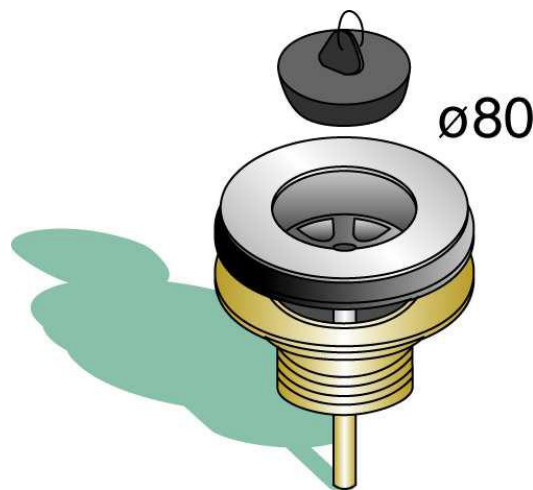

VAN MARCKE PRO – SPOELTAFELPLUG MET STOP

SKU 134415

AFBEELDING:

MAATTEKENING :

Afmetingen:            Ø80 x 1"1/4

Materiaal:            Messing

Capaciteit:           54 l/min

Conformiteit:        UNI EN 274