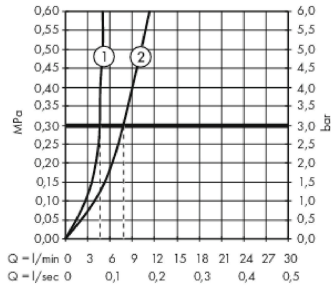

Maattekening

Metropol

Eéngreepswastafelmengkraan 110 CoolStart met Push-Open lediging

Oppervlakken: **Chroom** Art.-nr.: **32508000**

Doorstroomdiagram

Metropol
Eéngreepswastafelmengkraan 110 CoolStart met Push-Open lediging
 Oppervlakken: **Chroom** Art.-nr.: **32508000**