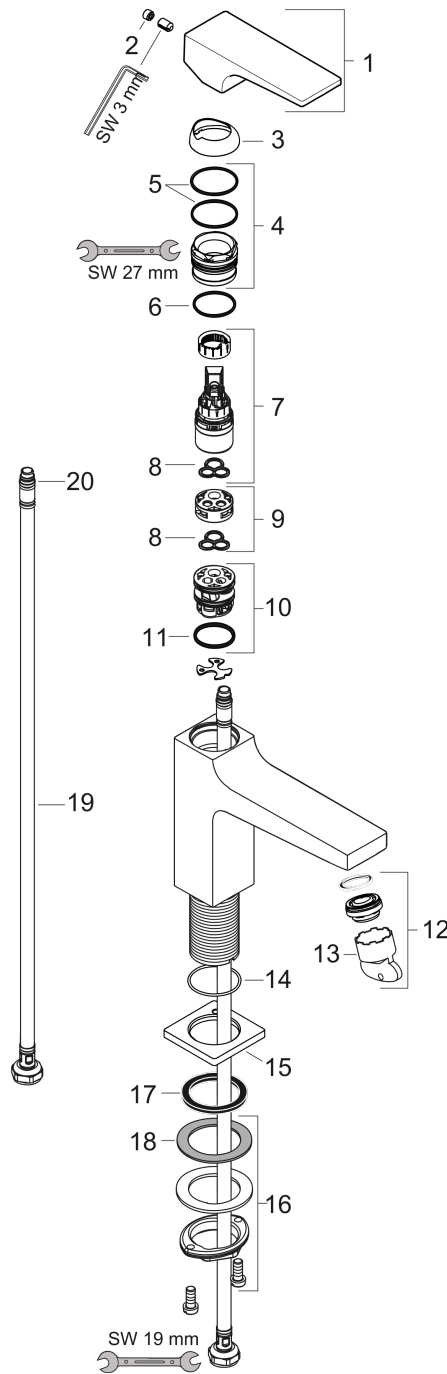

Metropol

Eéngreepswastafelmengkraan 110 CoolStart met Push-Open lediging

Oppervlakken: **Chroom** Art.-nr.: **32508000**

Beschrijving

Funcities

- ComfortZone 110
- uitsprong 135 mm
- straalsoort: normale straal
- maximaal debiet bij 3 bar: 5 l/min.
- keramische cartouche
- Safety Function: voorinstelbare heetwaterbegrenzing
- aansluittype: G 3/8-aansluitslangen
- PushOpen afvoergarnituur G 1 1/4

Maattekening

Metropol

Eéngreepswastafelmengkraan 110 CoolStart met Push-Open lediging

Oppervlakken: **Chroom** Art.-nr.: **32508000**

Doorstroomdiagram

Metropol
Eéngreepswastafelmengkraan 110 CoolStart met Push-Open lediging
 Oppervlakken: **Chroom** Art.-nr.: **32508000**

Uittrektekening

Bouwjaar: >10/16

Metropol**Eéngreepswastafelmengkraan 110 CoolStart met Push-Open lediging**Oppervlakken: **Chroom** Art.-nr.: **32508000****Onderdelenlijst**

Bouwjaar: >10/16

= Pos.	Beschrijving	Art.-nr.	PC	VE
1	greep	93025000	-	1
2	greepstop	95704000	-	1
3	afdekkap	92625000	-	1
4	moer	92689000	-	1
5	O-ring 27x1,5	92527000	-	1
6	O-ring 25x1,5	98146000	-	1
7	kardoes compl.	97685000	-	1
8	dichting	98865000	-	1
9	kardoesadapter	92628000	-	1
10	kardoesadapter	95975000	-	1
11	O-ring 23x2	98398000	-	1
12	perlator M24x1 (5 l/min)	92996000	-	1
13	servicesleutel	95661000	-	1
14	O-ring 32x1,5	92936000	-	1
15	rozet	93048000	-	1
16	schachtbevestigingsset compl. (Ø 32)	13961000	-	1
17	vlakdichting	98749000	-	1
18	stelring	97548000	-	1
19	aansluitslang 600 mm M8x0,75 G3/8	96556000	-	1
20	O-ring 6,6x1,6	93019000	-	1
21	dichtingsset	95581000	-	1
a	Afvoerplug Push-Open	50100000	-	1
b	schachtverlenging	13898000	-	1