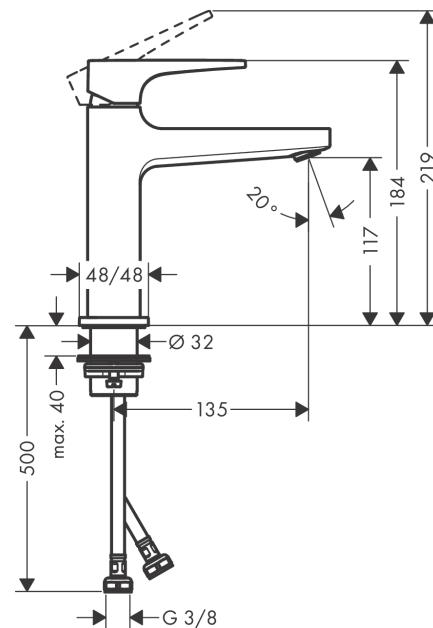

Metropol

Eéngreepswastafelmengkraan 110 CoolStart met Push-Open lediging

Oppervlakken: **Chroom** Art.-nr.: **32508000**

Beschrijving

Funcities

- ComfortZone 110
- uitsprong 135 mm
- straalsoort: normale straal
- maximaal debiet bij 3 bar: 5 l/min.
- keramische cartouche
- Safety Function: voorinstelbare heetwaterbegrenzing
- aansluittype: G 3/8-aansluitslangen
- PushOpen afvoergarnituur G 1 1/4

Maattekening

Metropol

Eéngreepswastafelmengkraan 110 CoolStart met Push-Open lediging

Oppervlakken: **Chroom** Art.-nr.: **32508000**

Doorstroomdiagram

Metropol
Eéngreepswastafelmengkraan 110 CoolStart met Push-Open lediging
 Oppervlakken: **Chroom** Art.-nr.: **32508000**

Uittrektekening

Bouwjaar: >10/16

Metropol**Eéngreepswastafelmengkraan 110 CoolStart met Push-Open lediging**Oppervlakken: **Chroom** Art.-nr.: **32508000****Onderdelenlijst**

Bouwjaar: >10/16

= Pos.	Beschrijving	Art.-nr.	PC	VE
1	greep	93025000	-	1
2	greepstop	95704000	-	1
3	afdekkap	92625000	-	1
4	moer	92689000	-	1
5	O-ring 27x1,5	92527000	-	1
6	O-ring 25x1,5	98146000	-	1
7	kardoes compl.	97685000	-	1
8	dichting	98865000	-	1
9	kardoesadapter	92628000	-	1
10	kardoesadapter	95975000	-	1
11	O-ring 23x2	98398000	-	1
12	perlator M24x1 (5 l/min)	92996000	-	1
13	servicesleutel	95661000	-	1
14	O-ring 32x1,5	92936000	-	1
15	rozet	93048000	-	1
16	schachtbevestigingsset compl. (Ø 32)	13961000	-	1
17	vlakdichting	98749000	-	1
18	stelring	97548000	-	1
19	aansluitslang 600 mm M8x0,75 G3/8	96556000	-	1
20	O-ring 6,6x1,6	93019000	-	1
21	dichtingsset	95581000	-	1
a	Afvoerplug Push-Open	50100000	-	1
b	schachtverlenging	13898000	-	1