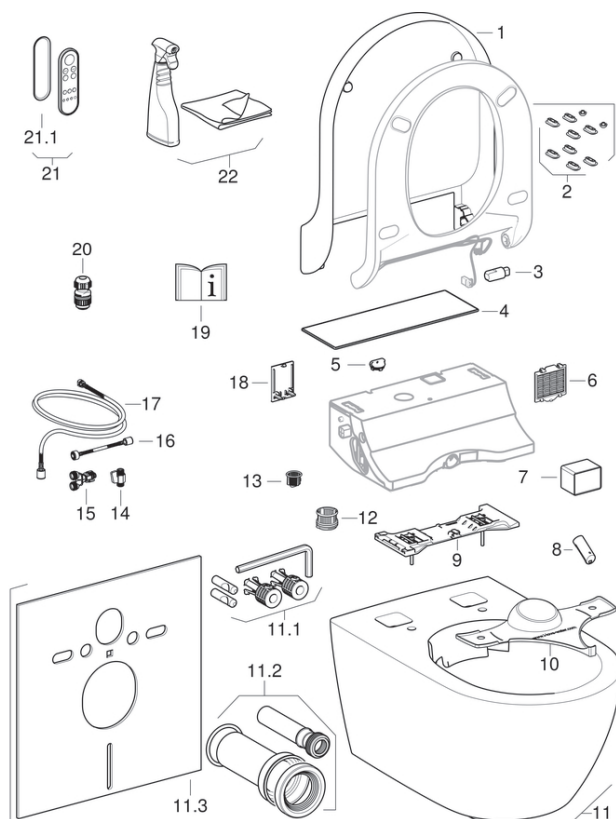

## Geberit AquaClean Tuma complete hang-wc

2017 -

### Geldig voor artikel

146.290.11.1 146.290.FW.1 146.290.SI.1 146.290.SJ.1

146.090.11.1

#	Art. nr.	Omschrijving	Opmerkingen
1	243.503.11.1	Wc-deksel voor Geberit AquaClean Tuma: Alpen wit	
2	242.878.00.1	Set rubbers voor nivellering voor wc-bril en wc-deksel, voor Geberit AquaClean Tuma / Sela (tot bouwjaar 2018)	
3	243.217.00.1	Rubber voor wc-zitting / wc-deksel, voor Geberit AquaClean Mera / Tuma	
4	243.300.11.1	Designafdekking voor Geberit AquaClean Tuma: Alpen wit	
4	243.300.FW.1	Designafdekking voor Geberit AquaClean Tuma: Geborsteld rvs	
4	243.300.SI.1	Designafdekking voor Geberit AquaClean Tuma: Glas / Wit	
4	243.300.SJ.1	Designafdekking voor Geberit AquaClean Tuma: Glas / Zwart	
5	243.532.FQ.1	Stop voor Geberit AquaClean Sela / Tuma: Ultramarijnblauw RAL 5002	
6	243.508.11.1	Afdekking voor filtervak, voor Geberit AquaClean Tuma Comfort: Alpen wit	Alleen voor Tuma Comfort
7	242.999.00.1	Geberit keramische honingraatfilter type 3	Alleen voor Tuma Comfort
8	243.527.11.1	Douchekop voor Geberit AquaClean Sela / Tuma Comfort: Alpen wit	Alleen voor Tuma Comfort
8	243.927.11.1	Douchekop voor Geberit AquaClean Tuma Classic	Alleen voor Tuma Classic