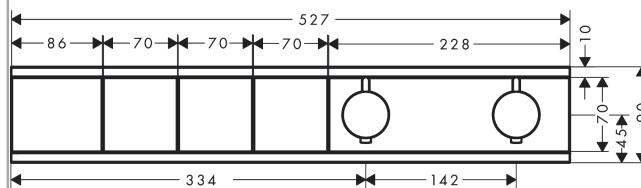

RainSelect**Thermostaat inbouw voor 3 systemen**Oppervlakken: **Matt White** Art.-nr.: **15381700****Beschrijving****Functies**

- in functie van het volume en de inbouwsituatie, wordt het debiet met ongeveer 50% verminderd en geïntegreerde stopfunctie
- 3 uitgangen
- gelijktijdig gebruik van meerdere systemen/uitgangen
- Selectknop : comfortabel aan-/uitschakelen voor 3 douchesystemen
- thermostaatkardoes, start/stop-kraan
- SafetyStop temperatuurblokkering bij 40°C
- voorinstelbare heetwaterbegrenzing
- terugslagklep
- Thermostaat wordt geleverd met de druktoetsen : handdouche, PowderRain en schouderdouche

Technologie**Productafbeelding****Maattekening**

RainSelect

Thermostaat inbouw voor 3 systemen

Oppervlakken: **Matt White** Art.-nr.: **15381700**

Inbouwvoorbeeld

RainSelect
1531118X / 15381XXX