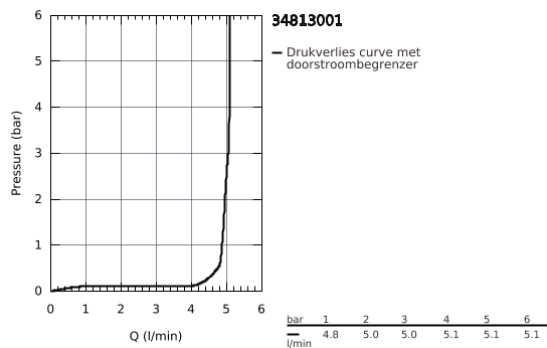

34 813 001 ESSENCE WASTAFELMENGKRAAN S-SIZE

PRODUCTOMSCHRIJVING

- ééngatsmontage
- metalen hendel
- **GROHE SilkMove** 28 mm cartouche met keramische schijven
- met temperatuurbegrenzer
- **GROHE StarLight** schitterende chroomafwerking
- **GROHE EcoJoy**: waterbesparende mousseur, 5,7 l/min
- **GROHE FastFixation Plus**
- **glad lichaam**
- flexibele aansluitslangen
- **professionele versie**