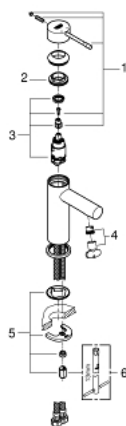

34 813 001 ESSENCE WASTAFELMENGKRAAN S-SIZE

PRODUCTOMSCHRIJVING

- ééngatsmontage
- metalen hendel
- **GROHE SilkMove** 28 mm cartouche met keramische schijven
- met temperatuurbegrenzer
- **GROHE StarLight** schitterende chroomafwerking
- **GROHE EcoJoy**: waterbesparende mousseur, 5,7 l/min
- **GROHE FastFixation Plus**
- **glad lichaam**
- flexibele aansluitslangen
- **professionele versie**

34 813 001 ESSENCE WASTAFELMENGKRAAN S-SIZE

RESERVEONDERDELEN

- 1: Greep (Bestelnummer 46917000)
- 2: Bevestigingsring (Bestelnummer 46715000)
- 3: Cartouche (Bestelnummer 46580000)
- 4: Mousseur (Bestelnummer 46765000)
- 5: Universele kraanmontageset (Bestelnummer 46645000)
- 6: Pijpsleutel (Bestelnummer 19017000)*