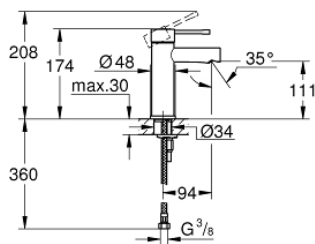

34 813 001 ESSENCE WASTAFELMENGKRAAN S-SIZE

PRODUCTOMSCHRIJVING

- ééngatsmontage
- metalen hendel
- **GROHE SilkMove** 28 mm cartouche met keramische schijven
- met temperatuurbegrenzer
- **GROHE StarLight** schitterende chroomafwerking
- **GROHE EcoJoy**: waterbesparende mousseur, 5,7 l/min
- **GROHE FastFixation Plus**
- **glad lichaam**
- flexibele aansluitslangen
- **professionele versie**

34 813 001 ESSENCE WASTAFELMENGKRAAN S-SIZE

RESERVEONDERDELEN

- 1: Greep (Bestelnummer 46917000)
- 2: Bevestigingsring (Bestelnummer 46715000)
- 3: Cartouche (Bestelnummer 46580000)
- 4: Mousseur (Bestelnummer 46765000)
- 5: Universele kraanmontageset (Bestelnummer 46645000)
- 6: Pijpsleutel (Bestelnummer 19017000)*