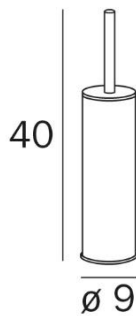

SCURA – TOILETBORSTELGARNITUUR – VRIJSTAAND/WANDMONTAGE

SKU 215738

DIMENSIONS:

Lengte: 400 mm

Breedte: 90 mm

Materiaal	Messing
Kleur	Zwart en chroom
Bevestiging	Wandmontage of Vrijstaand
Kenmerken	Bevestigingsmateriaal inbegrepen Product is anti-bacterieel