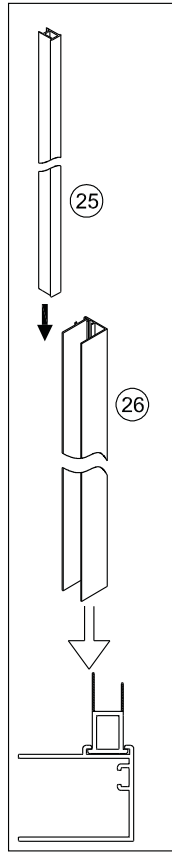

MONTAGEHANDLEIDING
INSTRUCTION DE MONTAGE
MONTAGEANLEITUNG

VM Origine Swing Easy 224111- 224112

SCHUIFDEUR / PORTE COULISSANTE / SCHIEBETÜR

2 x4	3 x4 ST4X30	4 x2	5 x6 ST4X40	6 x6	7 x1	9 x1	10 x1	14 x1	15 x1
21a/b x1	22a/b x1	23 x3	24 x4 ST4X20	25 x1	26 x1	27 x1			

1

2

3

4

6

8

9

a

b

c

d

10

11

12

24H