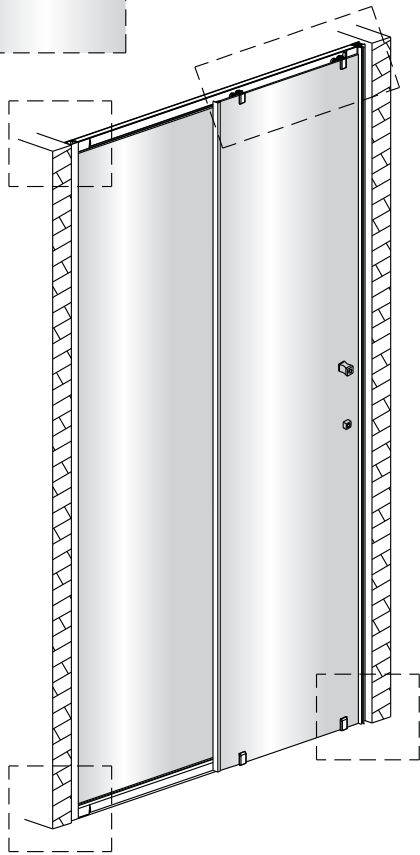

MONTAGEHANDLEIDING
INSTRUCTION DE MONTAGE
MONTAGEANLEITUNG

VM Origine Swing Easy 224111- 224112

SCHUIFDEUR / PORTE COULISSANTE / SCHIEBETÜR

2 x4	3 x4 ST4X30	4 x2	5 x6 ST4X40	6 x6	7 x1	9 x1	10 x1	14 x1	15 x1
21a/b x1	22a/b x1	23 x3	24 x4 ST4X20	25 x1	26 x1	27 x1			

b

c

d

10

11

12

24H