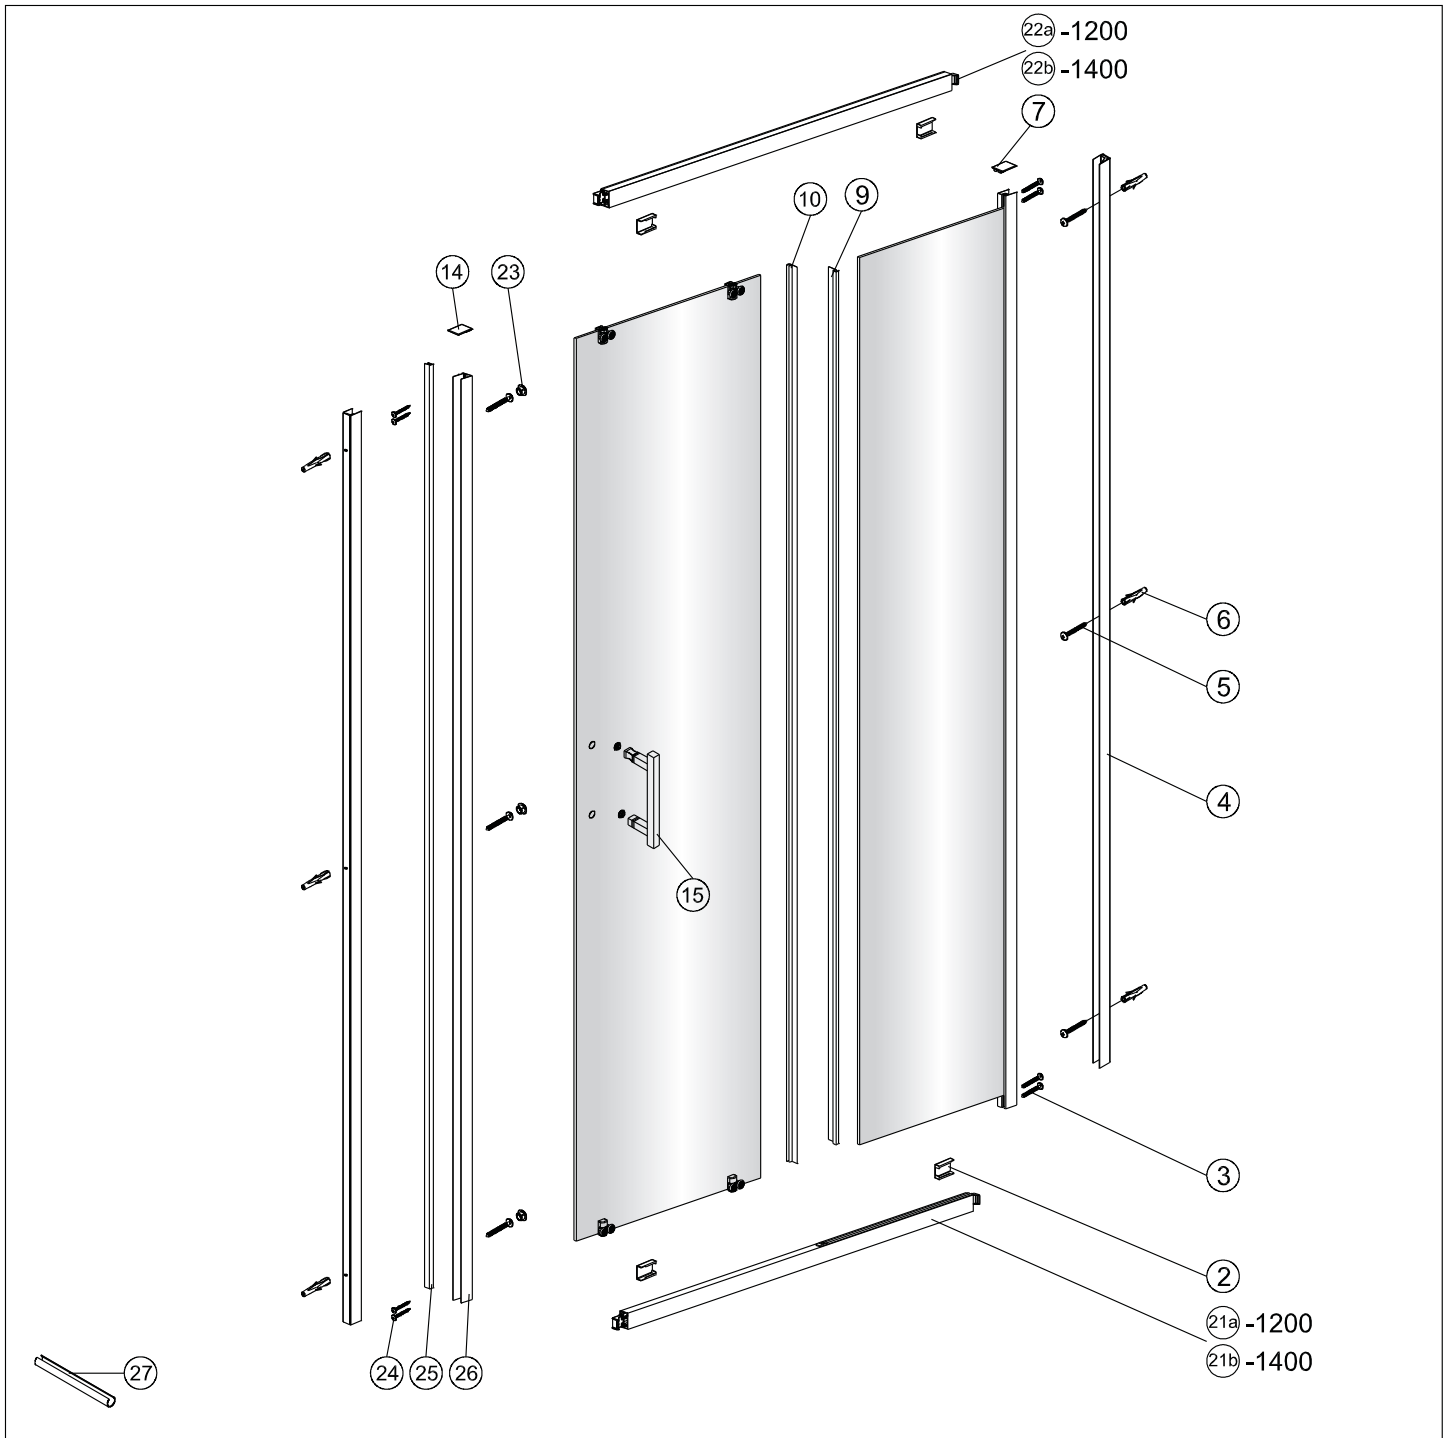

MONTAGEHANDLEIDING
INSTRUCTION DE MONTAGE
MONTAGEANLEITUNG

VM Origine Swing Easy 224111- 224112

SCHUIFDEUR / PORTE COULISSANTE / SCHIEBETÜR

2 x4	3 x4 ST4X30	4 x2	5 x6 ST4X40	6 x6	7 x1	9 x1	10 x1	14 x1	15 x1
21a/b x1	22a/b x1	23 x3	24 x4 ST4X20	25 x1	26 x1	27 x1			

b

c

d

10

11

12

24H