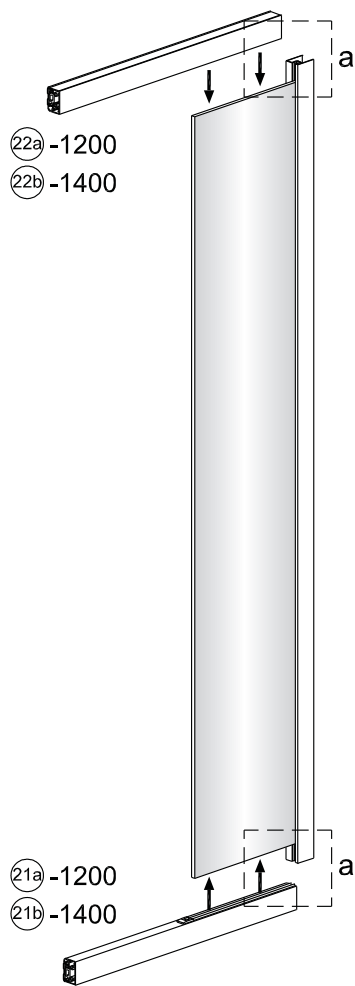

MONTAGEHANDLEIDING
INSTRUCTION DE MONTAGE
MONTAGEANLEITUNG

VM Origine Swing Easy 224111- 224112

SCHUIFDEUR / PORTE COULISSANTE / SCHIEBETÜR

2 x4	3 x4 ST4X30	4 x2	5 x6 ST4X40	6 x6	7 x1	9 x1	10 x1	14 x1	15 x1
21a/b x1	22a/b x1	23 x3	24 x4 ST4X20	25 x1	26 x1	27 x1			

1

2

3

4

6

8

9

a

b

c

d

10

11

12

24H