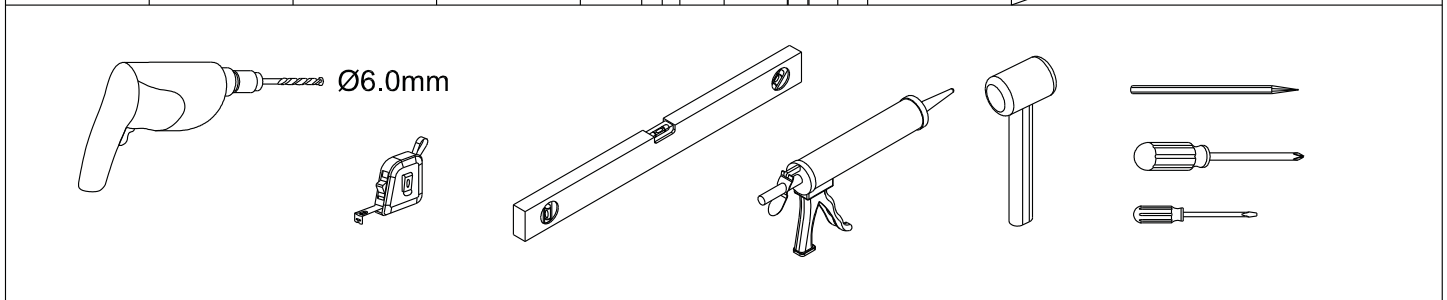

MONTAGEHANDLEIDING
INSTRUCTION DE MONTAGE
MONTAGEANLEITUNG

VM Origine Swing Easy 224111- 224112

SCHUIFDEUR / PORTE COULISSANTE / SCHIEBETÜR

2 x4	3 x4 ST4X30	4 x2	5 x6 ST4X40	6 x6	7 x1	9 x1	10 x1	14 x1	15 x1
21a/b x1	22a/b x1	23 x3	24 x4 ST4X20	25 x1	26 x1	27 x1			