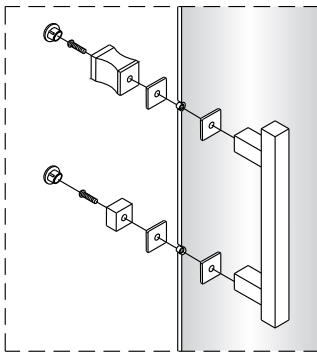

MONTAGEHANDLEIDING
INSTRUCTION DE MONTAGE
MONTAGEANLEITUNG

VM Origine Swing Easy 224111- 224112

SCHUIFDEUR / PORTE COULISSANTE / SCHIEBETÜR

2 x4	3 x4 ST4X30	4 x2	5 x6 ST4X40	6 x6	7 x1	9 x1	10 x1	14 x1	15 x1
21a/b x1	22a/b x1	23 x3	24 x4 ST4X20	25 x1	26 x1	27 x1			

b

c

d

10

11

12

24H