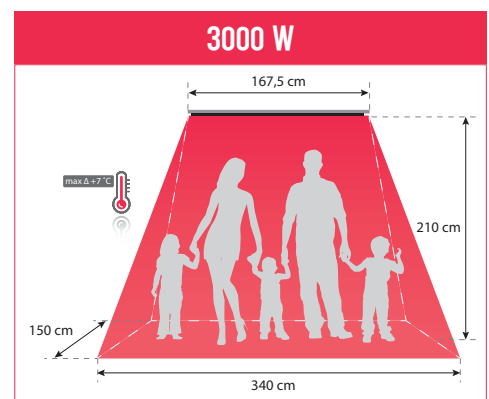

STRALINGSBEREIK

ACCESSOIRES

De Thermoray heaters zijn direct inzetbaar. Beugels aan de wand of plafond monteren, stekker erin en verwarmen maar. Om het gemak nog wat te vergroten zijn de heaters optioneel verkrijgbaar met

een timer en afstandsbediening. Met één druk op de knop stelt u uw Thermoray in. Zo bent u altijd gewaarborgd dat uw heater niet de gehele nacht door verwarmt.