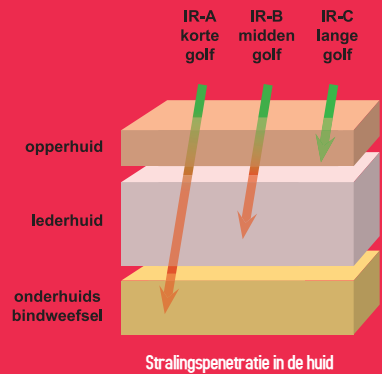

De heaters komen in 3 verschillende groottes:

- » 1,5 kW
- » 2,4 kW
- » 3,0 kW

GEZONDHEID

De IR heaters verwarmen door middel van de infrarood technologie. De stralingstechnologie van Thermoray dringt niet diep door in de huid en voelt direct aangenaam warm. Deze vorm van infrarood is gezond voor het lichaam en is geschikt voor langdurig gebruik. Dit in tegenstelling tot de kortgolvlige stralingstechnologie van vele andere heaters, waarbij de stralen veel dieper in de huid doordringen met als gevolg een ongezonde situatie voor het lichaam.

Verleng de zomeravonden zolang u wilt! Doordat zowel het huidoppervlak als de ruimte verwarmd wordt hebben de Thermoray heaters een ontspannend effect. Veel saunas werken met dezelfde lange golf infrarood straling.