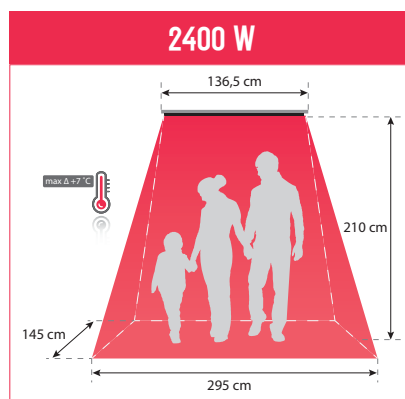

STRALINGSBEREIK

ACCESSOIRES

De Thermoray heaters zijn direct inzetbaar. Beugels aan de wand of plafond monteren, stekker erin en verwarmen maar. Om het gemak nog wat te vergroten zijn de heaters optioneel verkrijgbaar met

een timer en afstandsbediening. Met één druk op de knop stelt u uw Thermoray in. Zo bent u altijd gewaarborgd dat uw heater niet de gehele nacht door verwarmt.