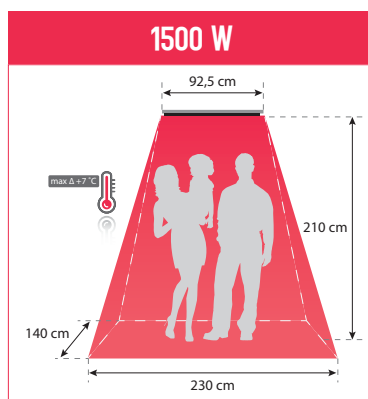

STRALINGSBEREIK

ACCESSOIRES

De Thermoray heaters zijn direct inzetbaar. Beugels aan de wand of plafond monteren, stekker erin en verwarmen maar. Om het gemak nog wat te vergroten zijn de heaters optioneel verkrijgbaar met

een timer en afstandsbediening. Met één druk op de knop stelt u uw Thermoray in. Zo bent u altijd gewaarborgd dat uw heater niet de gehele nacht door verwarmt.