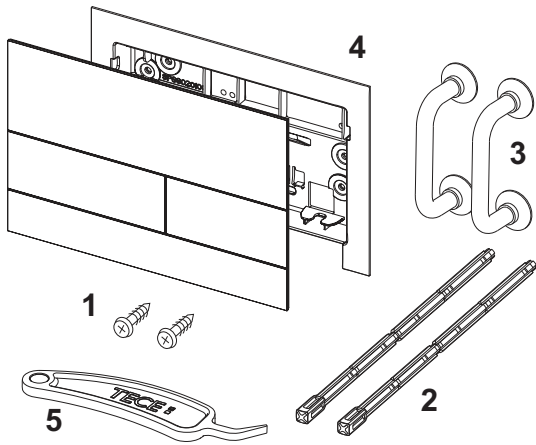

Beschrijving:

Bedieningsplaat voor TECE reservoir voor front- of planchetbediening. Extra vlakke metalen bedieningsplaat met twee geveerde kanteltoetsen. Inclusief bedieningsstangen, bevestigingsmateriaal en demontagegereedschap. Te combineren met inworp schacht voor reinigingstabletten.

Afmetingen (b x h x d): 220 x 150 x 3 mm

WC-inbouwraam is in het product geïntegreerd!

Verkoopgegevens:

Verkorte tekst 1: TECEsquare wc-bedieningsplaat metaal 2

Verkorte tekst 2: Glanzend chroom

Goederenklasse: 904

Productgroep: 2009040070

Kortingsgroep: 3

Maatvoeringstekeningen:

TECE datablad

Actuele stand 21.08.2017

Reserveonderdelen:

1	9820263	Bevestigingsschroeven
2	9820022	Bedieningsstangen
3	9820180	Zuignappen
4	9820347	Bevestigingsframe
5	9820390	Demontage- en programmeersleutel