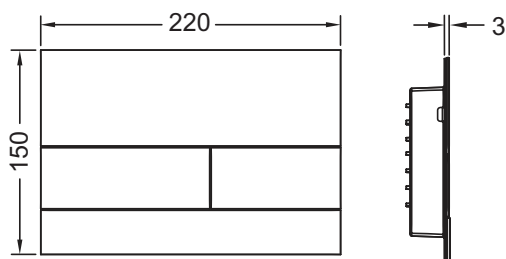

Maatvoeringstekeningen: