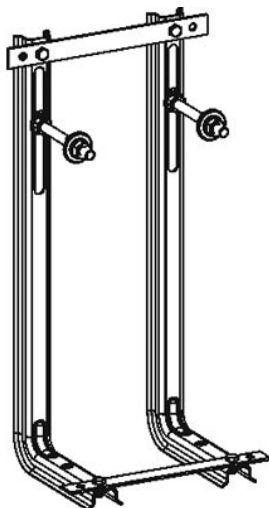

**MONTAGESET
UNIMONT**

SKU 030830

Ophangstel UNI 40 V voor hangwc

Referentie: 400100