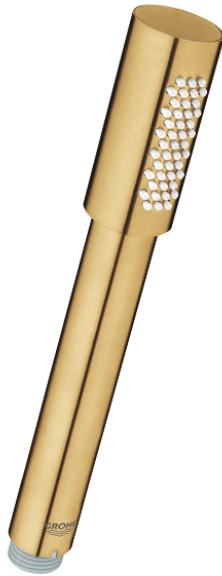

## 26 465 GN0 SENA STICK HANDDOUCHE, 1 STRAAL

### PRODUCTOMSCHRIJVING

- 1 straal: Normaal
- materiaal: metaal
- GROHE EcoJoy 6,6 l/min debietbegrenzer 
- GROHE DreamSpray: optimaal straalpatroon
- GROHE StarLight schitterende chroomafwerking
- SpeedClean antikalksysteem
- Inner WaterGuide: geïsoleerd waterkanaal voor een langere levensduur
- universele bevestiging, past op alle standaard doucheslangen
- geschikt voor doorstroomgeiser