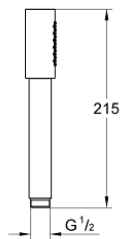

### PRODUCTOMSCHRIJVING

- 1 straal: Normaal
- materiaal: metaal
- GROHE EcoJoy 6,6 l/min debietbegrenzer 
- GROHE DreamSpray: optimaal straalpatroon
- GROHE StarLight schitterende chroomafwerking
- SpeedClean antikalksysteem
- Inner WaterGuide: geïsoleerd waterkanaal voor een langere levensduur
- universele bevestiging, past op alle standaard doucheslangen
- geschikt voor doorstroomgeiser