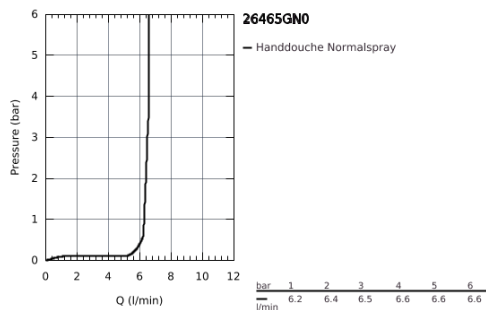

## 26 465 GN0 SENA STICK HANDDOUCHE, 1 STRAAL

### PRODUCTOMSCHRIJVING

- 1 straal: Normaal
- materiaal: metaal
- GROHE EcoJoy 6,6 l/min debietbegrenzer 
- GROHE DreamSpray: optimaal straalpatroon
- GROHE StarLight schitterende chroomafwerking
- SpeedClean antikalksysteem
- Inner WaterGuide: geïsoleerd waterkanaal voor een langere levensduur
- universele bevestiging, past op alle standaard doucheslangen
- geschikt voor doorstroomgeiser