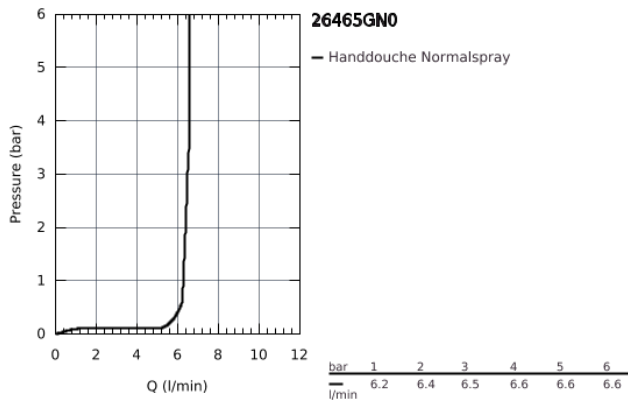

26 465 GN0 SENA STICK HANDDOUCHE, 1 STRAAL