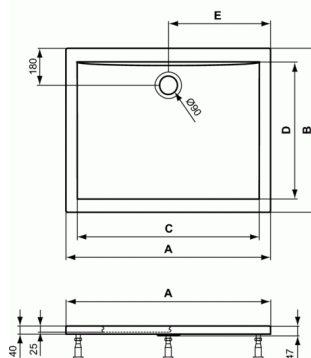

## Douchebak rechthoekig 1200 mm

		A	B	C	D	E
K 2554 ..	rechthoekig Rechthoekig Rectangulaire	1800	1000	1680	760	900
K 2553 ..	rechthoekig Rectangulaire	1700	1000	1585	770	850
K 2552 ..	rechthoekig Rectangulaire	1600	1000	1485	770	800
K 2551 ..	rechthoekig Rectangulaire	1400	1000	1285	770	700
K 5192 ..	rechthoekig Rectangulaire	1800	900	1690	760	900
K 5191 ..	rechthoekig Rectangulaire	1800	800	1684	660	900
K 5190 ..	rechthoekig Rectangulaire	1700	900	1590	760	850
K 5189 ..	rechthoekig Rectangulaire	1700	800	1586	660	850
K 1938 ..	rechthoekig Rectangulaire	1700	700	1590	560	850
K 5188 ..	rechthoekig Rectangulaire	1600	900	1490	760	800
K 5187 ..	rechthoekig Rectangulaire	1600	800	1486	660	800
K 5186 ..	rechthoekig Rectangulaire	1400	900	1290	760	700
K 5185 ..	rechthoekig Rectangulaire	1400	800	1286	660	700
K 1937 ..	rechthoekig Rectangulaire	1400	700	1290	560	700
K 5184 ..	rechthoekig Rectangulaire	1200	1000	1078	860	600
K 5183 ..	rechthoekig Rectangulaire	1200	900	1090	760	600
K 5182 ..	rechthoekig Rectangulaire	1200	800	1088	660	600
K 1936 ..	rechthoekig Rectangulaire	1200	700	1090	560	600
K 5181 ..	rechthoekig Rectangulaire	1000	900	878	760	500
K 5180 ..	rechthoekig Rectangulaire	1000	800	884	660	500
K 1935 ..	rechthoekig Rectangulaire	1000	700	890	560	500
K 5179 ..	rechthoekig Rectangulaire	900	750	774	610	450
K 5178 ..	rechthoekig Rectangulaire	900	800	774	660	450
K 1934 ..	rechthoekig Rectangulaire	900	700	790	560	450

### Douchebak rechthoekig 1200 mm

De rechthoekige douchebak is van het inbouwtype en vervaardigd uit acryl.

De douchebak wordt vervaardigd uit een 4mm dikke acrylplaat (voldoet aan de normen DIN EN 13558 / 13559) van eigen fabricaat.

De montage van de douchebak op de vloer gebeurt dmv een dubbele set regelbare poten.

Centraal afvoergat Ø 90 mm.

### Douchebak rechthoekig 1200 mm

---

De naam van de fabrikant komt in volledige letters voor op het product.

Afmetingen (bxdxh) :1200 x 800 x 47 mm

Voldoet aan de norm; EN 14527