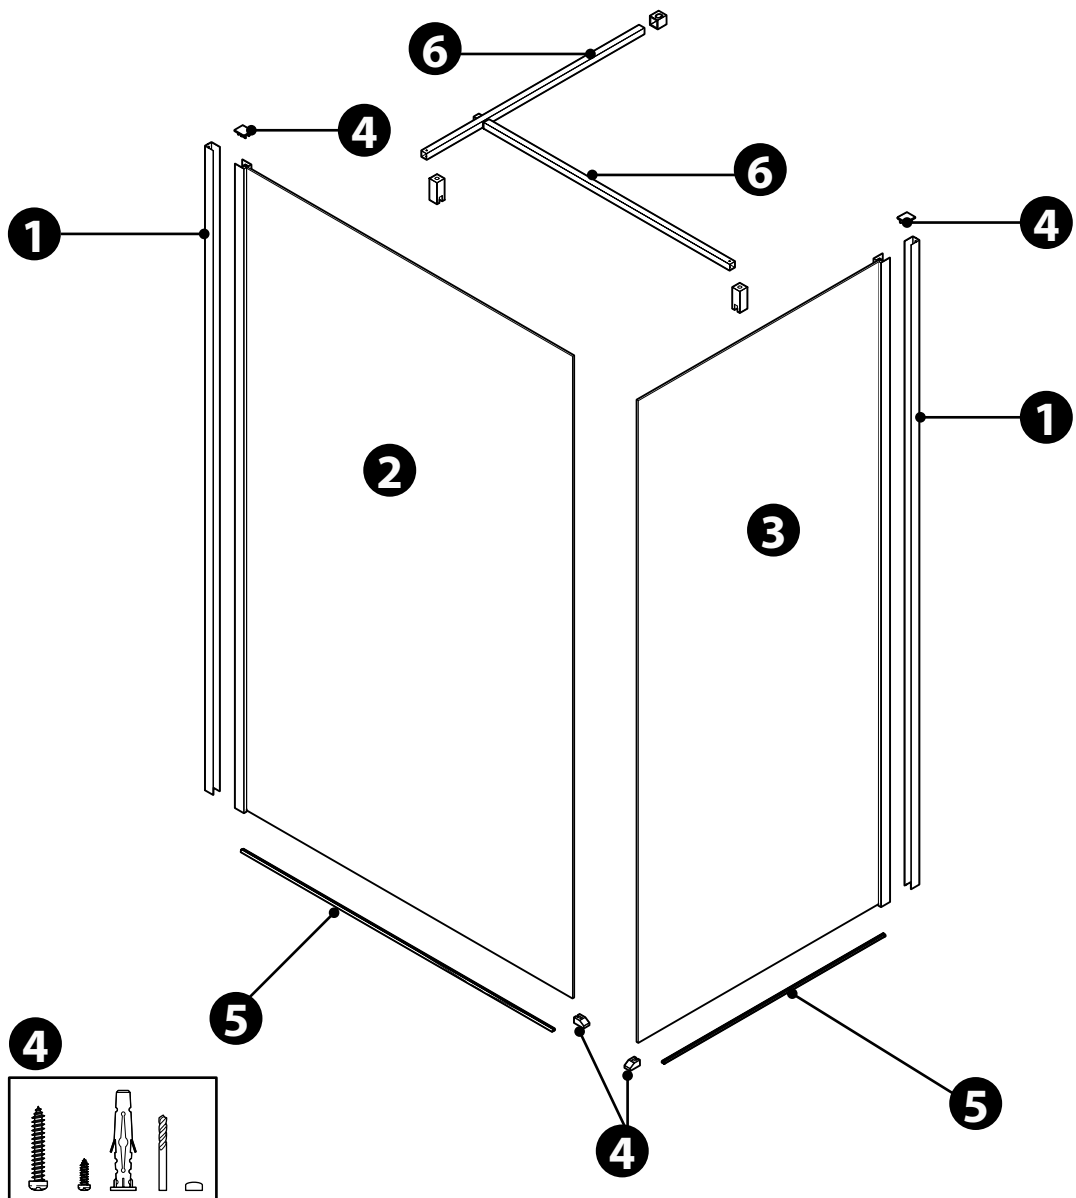

VIDRIO WALK - IN

160x90

160x90

- 1. P01LGHST-B
- 2. BO01H110-1B
- 3. BO01H90-1B
- 4. R01GIHH1-K
- 5. R51KUAH1-TR
- 6. R80BOH10-K

160x90

- 1. RNAPLA90-A** wit / blanc / weiss
- RNAPLA90-H** zwart / noir / schwarz
- 2. PREVO002-A** wit / blanc / weiss
- PREVO002-H** zwart / noir / schwarz
- 3. PREVO001-A** wit / blanc / weiss
- PREVO001-H** zwart / noir / schwarz
- 4. R90BAND90**
- 5. R90BAND160**
- 6. P01PREVOST-K**
- 7. P05REVOST-K**
- 8. P01PPREVOST**
- 9. P51REVOST-K**

160x90

1. RNACT-K
2. SOFVMV-K
3. DOCVMV-K
4. FLESSAT150-K

160x90

- 1. OL1609011-30** wit / blanc / weiss
OL1609011-29 grijs / gris / grau
- 2. R05PI10015KPH**
- 3. PIL90PCAB-CR40**