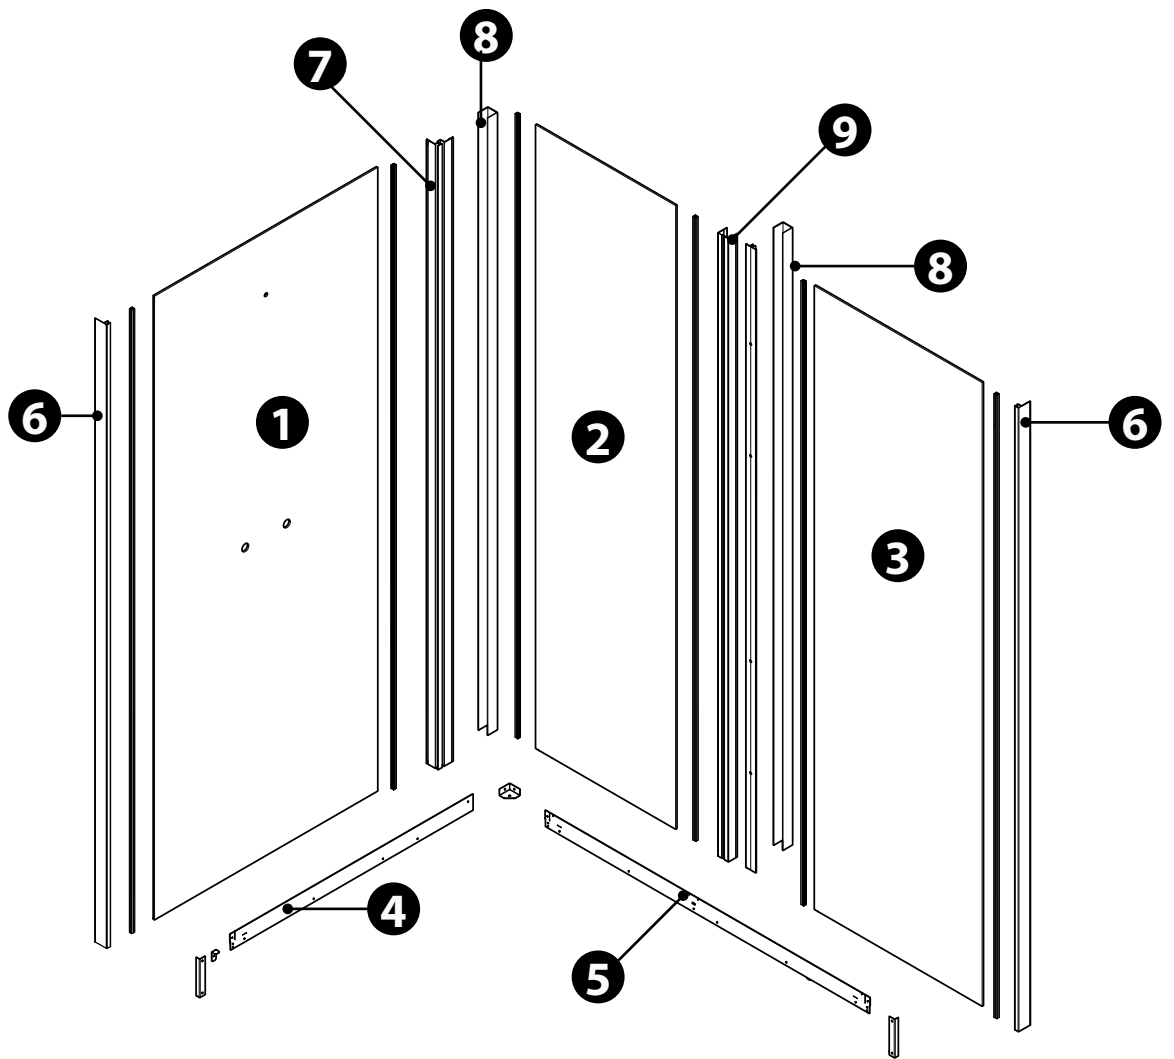

VIDRIO WALK - IN

160x90

160x90

- 1. P01LGHST-B
- 2. BO01H110-1B
- 3. BO01H90-1B
- 4. R01GIHH1-K
- 5. R51KUAH1-TR
- 6. R80BOH10-K

160x90

- 1. RNAPLA90-A** wit / blanc / weiss
- RNAPLA90-H** zwart / noir / schwarz
- 2. PREVO002-A** wit / blanc / weiss
- PREVO002-H** zwart / noir / schwarz
- 3. PREVO001-A** wit / blanc / weiss
- PREVO001-H** zwart / noir / schwarz
- 4. R90BAND90**
- 5. R90BAND160**
- 6. P01PREVOST-K**
- 7. P05REVOST-K**
- 8. P01PPREVOST**
- 9. P51REVOST-K**

160x90

1. RNACT-K
2. SOFVMV-K
3. DOCVMV-K
4. FLESSAT150-K

160x90

- 1. OL1609011-30** wit / blanc / weiss
OL1609011-29 grijs / gris / grau
- 2. R05PI10015KPH**
- 3. PIL90PCAB-CR40**