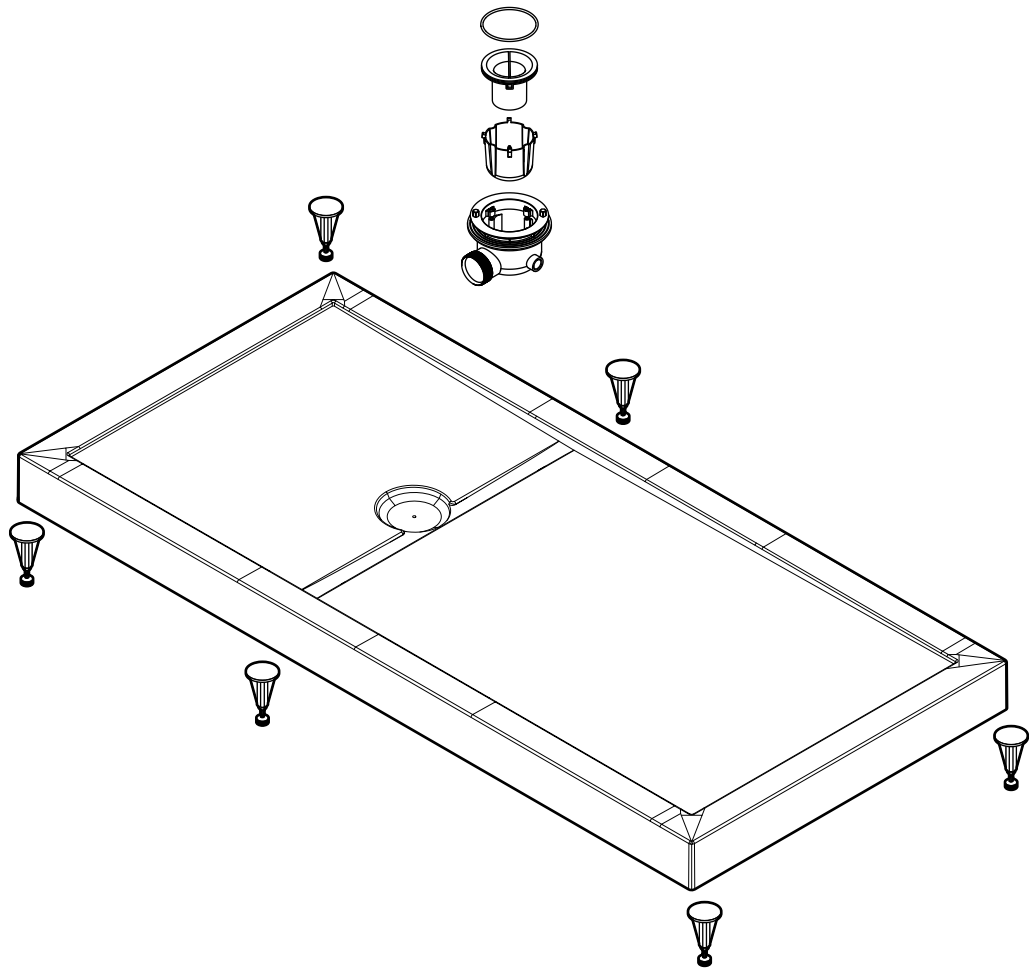

VIDRIO WALK - IN

160x90

160x90

- 1. P01LGHST-B
- 2. BO01H110-1B
- 3. BO01H90-1B
- 4. R01GIHH1-K
- 5. R51KUAH1-TR
- 6. R80BOH10-K

160x90

- 1. RNAPLA90-A** wit / blanc / weiss
- RNAPLA90-H** zwart / noir / schwarz
- 2. PREVO002-A** wit / blanc / weiss
- PREVO002-H** zwart / noir / schwarz
- 3. PREVO001-A** wit / blanc / weiss
- PREVO001-H** zwart / noir / schwarz
- 4. R90BAND90**
- 5. R90BAND160**
- 6. P01PREVOST-K**
- 7. P05REVOST-K**
- 8. P01PPREVOST**
- 9. P51REVOST-K**

160x90

1. RNACT-K
2. SOFVMV-K
3. DOCVMV-K
4. FLESSAT150-K

160x90

- 1. OL1609011-30** wit / blanc / weiss
OL1609011-29 grijs / gris / grau
- 2. R05PI10015KPH**
- 3. PIL90PCAB-CR40**