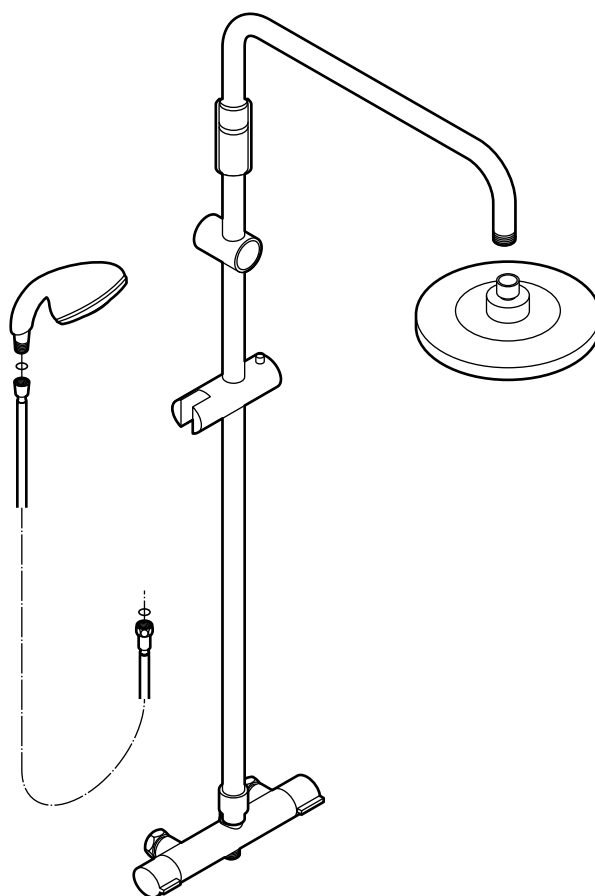

VIDRIO WALK - IN

160x90

160x90

- 1. P01LGHST-B
- 2. BO01H110-1B
- 3. BO01H90-1B
- 4. R01GIHH1-K
- 5. R51KUAH1-TR
- 6. R80BOH10-K

160x90

- 1. RNAPLA90-A** wit / blanc / weiss
- RNAPLA90-H** zwart / noir / schwarz
- 2. PREVO002-A** wit / blanc / weiss
- PREVO002-H** zwart / noir / schwarz
- 3. PREVO001-A** wit / blanc / weiss
- PREVO001-H** zwart / noir / schwarz
- 4. R90BAND90**
- 5. R90BAND160**
- 6. P01PREVOST-K**
- 7. P05REVOST-K**
- 8. P01PPREVOST**
- 9. P51REVOST-K**

160x90

1. RNACT-K
2. SOFVMV-K
3. DOCVMV-K
4. FLESSAT150-K

160x90

- 1. OL1609011-30** wit / blanc / weiss
OL1609011-29 grijs / gris / grau
- 2. R05PI10015KPH**
- 3. PIL90PCAB-CR40**