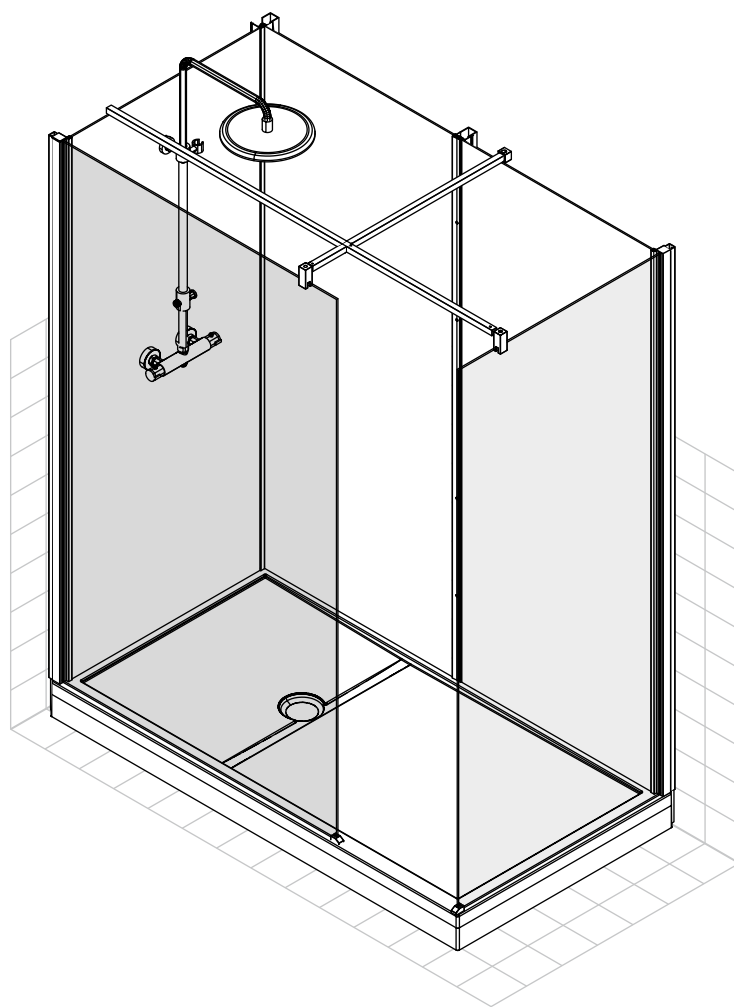

VIDRIO WALK - IN

160x90

160x90

- 1. P01LGHST-B
- 2. BO01H110-1B
- 3. BO01H90-1B
- 4. R01GIHH1-K
- 5. R51KUAH1-TR
- 6. R80BOH10-K

160x90

- 1. RNAPLA90-A** wit / blanc / weiss
- RNAPLA90-H** zwart / noir / schwarz
- 2. PREVO002-A** wit / blanc / weiss
- PREVO002-H** zwart / noir / schwarz
- 3. PREVO001-A** wit / blanc / weiss
- PREVO001-H** zwart / noir / schwarz
- 4. R90BAND90**
- 5. R90BAND160**
- 6. P01PREVOST-K**
- 7. P05REVOST-K**
- 8. P01PPREVOST**
- 9. P51REVOST-K**

160x90

1. RNACT-K
2. SOFVMV-K
3. DOCVMV-K
4. FLESSAT150-K

160x90

- 1. OL1609011-30** wit / blanc / weiss
OL1609011-29 grijs / gris / grau
- 2. R05PI10015KPH**
- 3. PIL90PCAB-CR40**