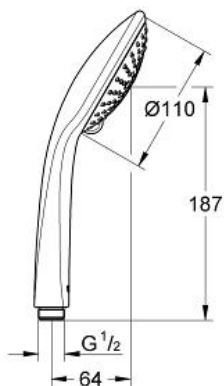

GROHE

Product Description: Handdouche 3 stralen

Standard Specification:

Rain, Champagne spray, SmartRain

GROHE DreamSpray: optimaal straalpatroon

GROHE SprayDimmer: waterstroom verminderen zonder sproeigatjes af te sluiten