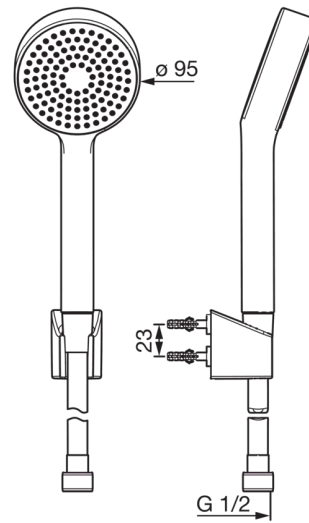

HANSABASICJET
HANDDOUCHESET
 44680113
EAN: 4057304002526

- Badkamer
- Chroom
- Composite
- Handdouche, Douchehouder, Doucheslang (1500 mm), Beschermtechnologie tegen kalkaanslag
- Relaxing

Technische gegevens

Doorstromingseigenschappen

Doorstroomhoeveelheid bij 3 bar **18.0 l/min**

Technische eigenschappen

Warmwatertoevoer **max. +65°C**
 Werkdruk **0.5-5 bar**
 Aansluitmaat **G1/2**

Voorschriften

EN-norm **EN 1112**

Reserveonderdelen

SP44680113

Naam	Code
N.I. Handdouche	44610300
N.I. Douchehouder	44450100
N.I. Doucheslang, L=1500	44460500

CONTENT NOT AVAILABLE