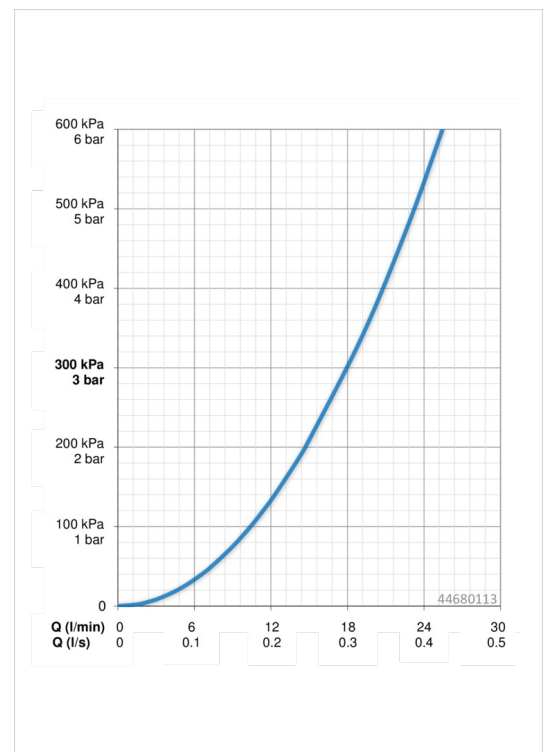

Doorstromingseigenschappen

Doorstroomhoeveelheid bij 3 bar **18.0 l/min**

Technische eigenschappen

Warmwatertoevoer **max. +65°C**
 Werkdruk **0.5-5 bar**
 Aansluitmaat **G1/2**

Voorschriften

EN-norm **EN 1112**