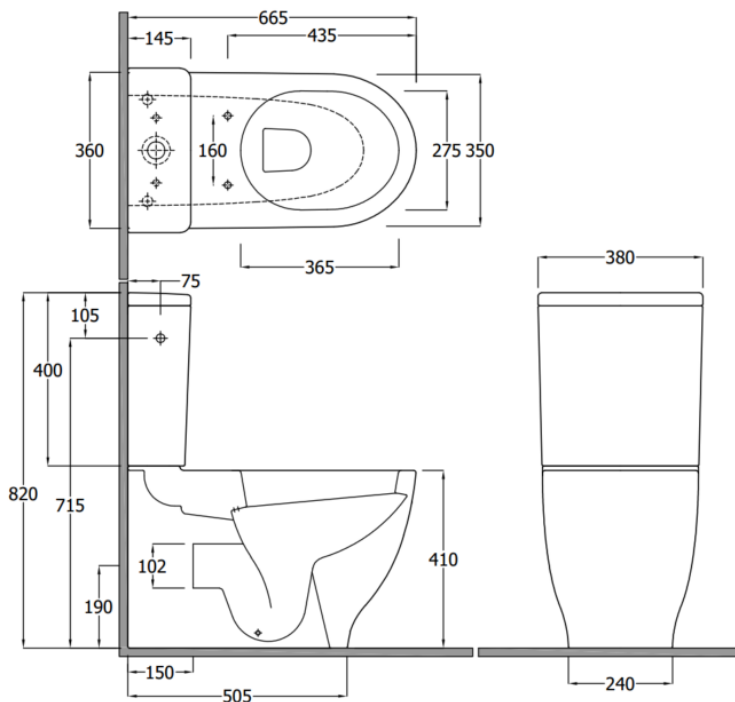

**CASCATA – STAAND TOILET**

**SKU 049033**

**AFMETINGEN:**

**Diepte: 665 mm**  
**Breedte: 360 mm**  
**Hoogte: 410 mm**

<b>Type toilet</b>	<b>Staand toilet</b>
<b>Materiaal</b>	<b>Porselein</b>
<b>Kleur</b>	<b>Wit</b>
<b>Bevestiging</b>	<b>Ja</b>
<b>Uitgang</b>	<b>H-uitgang 65 cm</b>
<b>Met wc-zitting</b>	<b>Nee</b>
<b>Met jachtbak</b>	<b>Nee</b>
<b>Met spoelrand</b>	<b>Ja</b>
<b>Keuringen</b>	<b>Ja</b>
<b>Netto gewicht</b>	<b>49 kg</b>
<b>Garantie</b>	<b>5 jaar</b>
<b>Extra</b>	<b>Combineren met jachtbak (sku 049034), wc-zitting (sku 093588), Variobocht (sku 049036)</b>