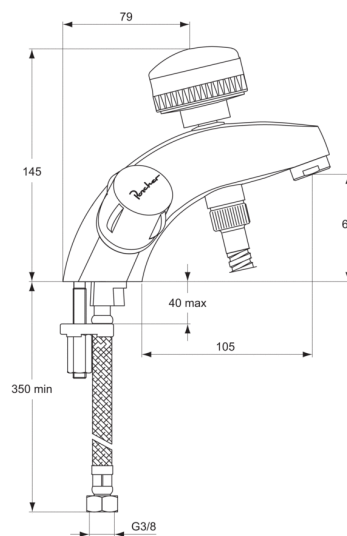

Code article: D1634  
**ULYSSE**  
Tweegreeps bad-douche - I-gats

**PORCHER**  
LA CONFIANCE INSTALLÉE

D 1634 ..

**Bad-douche**

Binnenwerk: kop 1/2" met klep  
Met douchegarnituur, 1 jet

Automatische omschakelaar  
Uitgang 1/2" naar beneden met terugslagklep

Sprong 105 mm

Aansluitflexibels 350 mm

**Norm**

IC/A - E4/I A2 U3

Q3

ACS : 07 ACC NY 066

**Afwerking\***

\*Afwerking: AA = Chroom