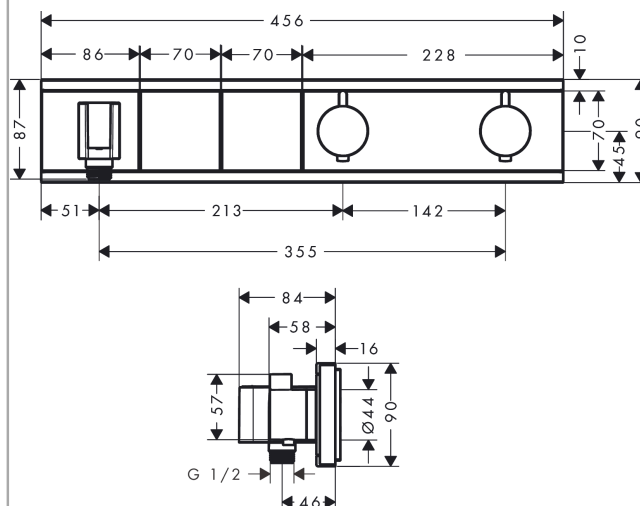

Maattekening