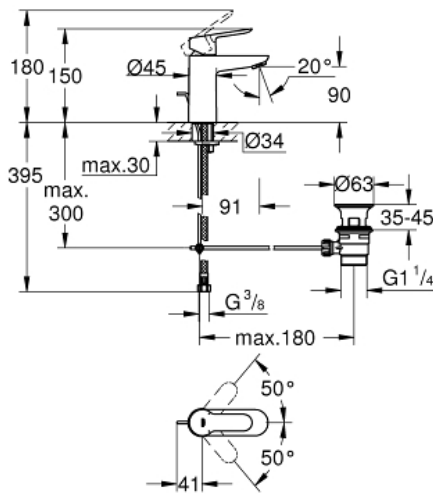

BAUEDGE Wastafelmengkraan S-Size

MODEL # 23328000

GROHE nv – sa | Diependaalweg 4a | 3020 Winksele
Tel: +32 (0) 16 23 06 60 | Fax: +32 (0) 16 23 90 70
Mail: info.be@grohe.com

Pure Freude
an Wasser

GROHE

Productnaam:
BAUEDGE
Wastafelmengkraan
S-Size

Productomschrijving:

ééngatsmontage
metalen hendel

GROHE Longlife keramische cartouche 28 mm

GROHE StarLight schitterende chroomafwerking

GROHE EcoJoy: waterbesparende mousseur, 5,7 l/min

GROHE Quickfix snelle en eenvoudige montage

automatische kunststof lediging 1 1/4"

flexibele aansluitslangen

Kleur:

□ 23328000 chroom