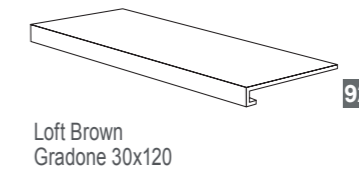

Loft Brown Mosaico 30x30

PEZZI SPECIALI / TRIMS / PIÈCES SPÉCIALES / SONDERFORMTEILE

Loft Brown Battiscopa 7x60

Loft Brown Battiscopa 7x120

Loft Brown Gradone 30x120

Loft Brown Angolare DX/SX 30x120

V3