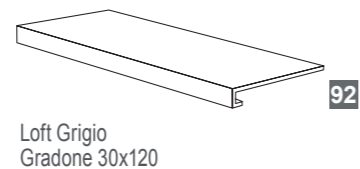

Loft Grigio Mosaico 30x30

PEZZI SPECIALI / TRIMS / PIÈCES SPÉCIALES / SONDERFORMTEILE

Loft Grigio Battiscopa 7x60

Loft Grigio Battiscopa 7x120

Loft Grigio Gradone 30x120

Loft Grigio Angolare DX/SX 30x120