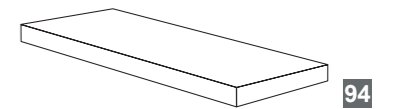

# LOFT MARMO

FORMATI / SIZES / FORMATS / FORMATE

Loft Marmo RETTIFICATO 60x120

Loft Marmo RETTIFICATO 60x60

Loft Marmo RETTIFICATO 30x60

Loft Marmo RETTIFICATO 20x20

DECORI / DECORS / DECORATIONS / DEKORE

Metal Liner 1,5x60

Loft Marmo Mosaico 30x30

PEZZI SPECIALI / TRIMS / PIÈCES SPÉCIALES / SONDERFORMTEILE

Loft Marmo Battiscopa 7x60

Loft Marmo Battiscopa 7x120

Loft Marmo Gradone 30x120

Loft Marmo Angolare DX/SX 30x120

60x120/60x60/30x60/20x20