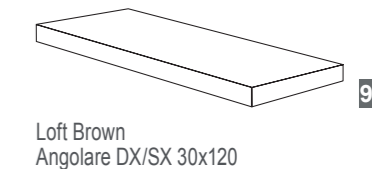

Loft Brown Mosaico 30x30

PEZZI SPECIALI / TRIMS / PIÈCES SPÉCIALES / SONDERFORMTEILE

Loft Brown Battiscopa 7x60

Loft Brown Battiscopa 7x120

Loft Brown Gradone 30x120

Loft Brown Angolare DX/SX 30x120

V3