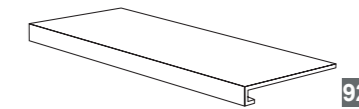

Loft Mud Mosaico 30x30

PEZZI SPECIALI / TRIMS / PIÈCES SPÉCIALES / SONDERFORMTEILE

Loft Mud Battiscopa 7x60

Loft Mud Battiscopa 7x120

Loft Mud Gradone 30x120

Loft Mud Angolare DX/SX 30x120