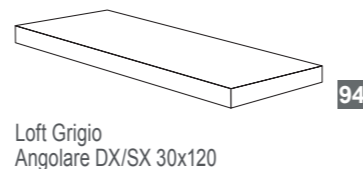

Loft Grigio Mosaico 30x30

PEZZI SPECIALI / TRIMS / PIÈCES SPÉCIALES / SONDERFORMTEILE

Loft Grigio Battiscopa 7x60

Loft Grigio Battiscopa 7x120

Loft Grigio Gradone 30x120

Loft Grigio Angolare DX/SX 30x120