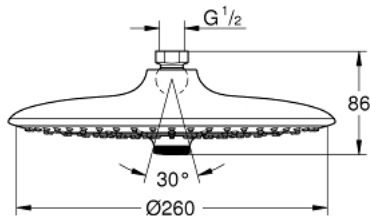

26 457 000 EUPHORIA 260 HOOFDDOUCHE

PRODUCTOMSCHRIJVING

- Rain, SmartRain, Jet
- Ø 260 mm
- kogelgewricht met draaihoek ± 15°
- aansluiting 1/2"
- GROHE EcoJoy maximale doorstroming 9,5 l/min
- GROHE DreamSpray: optimaal straalpatroon
- GROHE StarLight schitterende chroomafwerking
- SpeedClean antikalksysteem
- Inner WaterGuide: geïsoleerd waterkanaal voor een langere levensduur
- geschikt voor doorstroomgeiser

26 457 000 **EUPHORIA 260 HOOFDDOUCHE**

26 457 000 **EUPHORIA 260 HOOFDDOUCHE**

RESERVEONDERDELEN

1: Dichting Ø18,5 x Ø12 x 2 (Bestelnummer 0138900M)

2: Zeef (Bestelnummer 48007000)