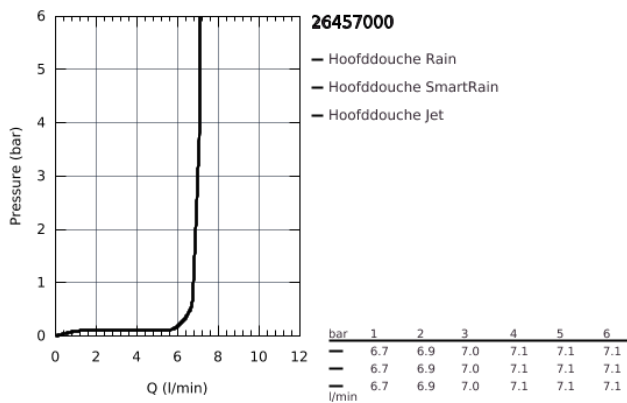

26 457 000 EUPHORIA 260 HOOFDDOUCHE

PRODUCTOMSCHRIJVING

- Rain, SmartRain, Jet
- Ø 260 mm
- kogelgewricht met draaihoek ± 15°
- aansluiting 1/2"
- GROHE EcoJoy maximale doorstroming 9,5 l/min
- GROHE DreamSpray: optimaal straalpatroon
- GROHE StarLight schitterende chroomafwerking
- SpeedClean antikalksysteem
- Inner WaterGuide: geïsoleerd waterkanaal voor een langere levensduur
- geschikt voor doorstroomgeiser

26 457 000 **EUPHORIA 260 HOOFDDOUCHE**

26 457 000 **EUPHORIA 260 HOOFDDOUCHE**

RESERVEONDERDELEN

1: Dichting Ø18,5 x Ø12 x 2 (Bestelnummer 0138900M)

2: Zeef (Bestelnummer 48007000)