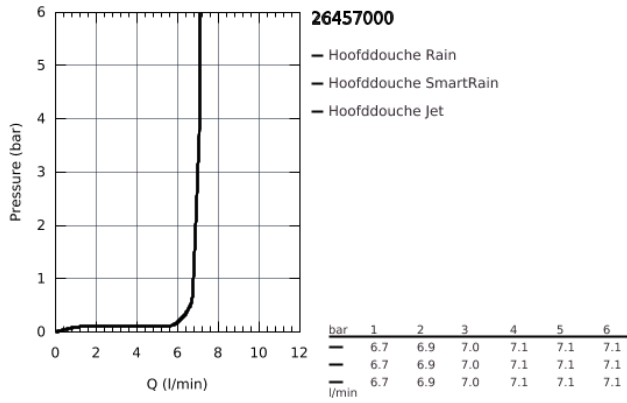

26 457 000 EUPHORIA 260 HOOFDDOUCHE

PRODUCTOMSCHRIJVING

- Rain, SmartRain, Jet
- Ø 260 mm
- kogelgewricht met draaihoek ± 15°
- aansluiting 1/2"
- GROHE EcoJoy maximale doorstroming 9,5 l/min
- GROHE DreamSpray: optimaal straalpatroon
- GROHE StarLight schitterende chroomafwerking
- SpeedClean antikalksysteem
- Inner WaterGuide: geïsoleerd waterkanaal voor een langere levensduur
- geschikt voor doorstroomgeiser

26 457 000 **EUPHORIA 260 HOOFDDOUCHE**

26 457 000 **EUPHORIA 260 HOOFDDOUCHE**

RESERVEONDERDELEN

1: Dichting Ø18,5 x Ø12 x 2 (Bestelnummer 0138900M)

2: Zeef (Bestelnummer 48007000)