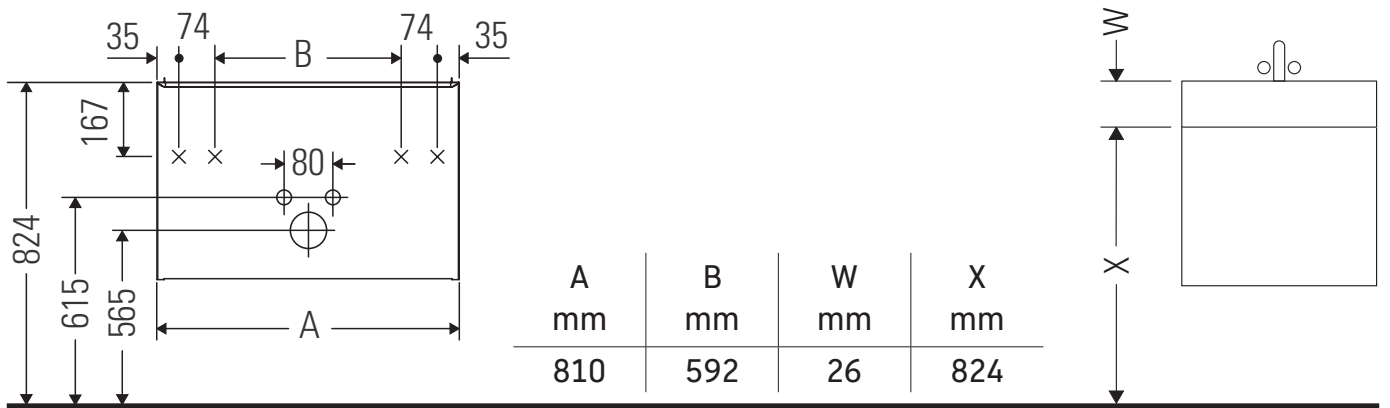

D-Neo

DE 4369

Montagehandleiding

ME by Starck # 234283

Aanwijzingen betreffende het gebruik

De badmeubel-serie voldoet aan de geldende normen en richtlijnen op het moment van de levering en is ontworpen voor gebruik in badkamers. Een direct contact met water, bijv. bij het douchen moet worden vermeden.