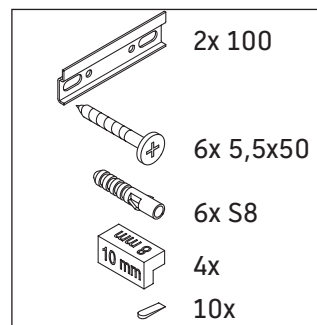

D-Neo

DE 4369

Montagehandleiding

ME by Starck # 234283

Aanwijzingen betreffende het gebruik

De badmeubel-serie voldoet aan de geldende normen en richtlijnen op het moment van de levering en is ontworpen voor gebruik in badkamers. Een direct contact met water, bijv. bij het douchen moet worden vermeden.