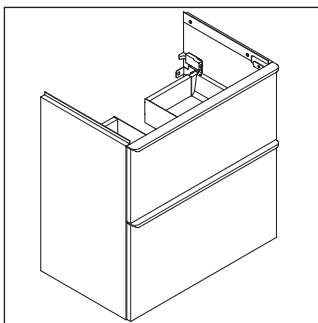

D-Neo

DE 4369

Montagehandleiding

ME by Starck # 234283

Aanwijzingen betreffende het gebruik

De badmeubel-serie voldoet aan de geldende normen en richtlijnen op het moment van de levering en is ontworpen voor gebruik in badkamers. Een direct contact met water, bijv. bij het douchen moet worden vermeden.