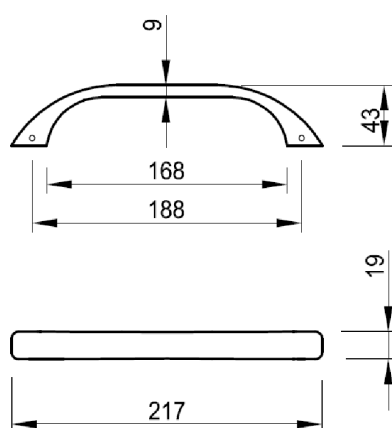

Van Marcke – Badgreep chroom

SKU 119562

Van Marcke – Badgreep chroom

SKU 119562

| | |
|---------------------|---|
| <u>Materiaal:</u> | messing |
| <u>Kleur:</u> | chroom |
| <u>Bevestiging:</u> | Inclusief |
| <u>Kenmerken:</u> | Boorafstand 188mm Compatibel met baden van de reeks: <ul style="list-style-type: none">– VM intro noah– VM intro combi– VM intro monza– VM intro zen– VM Origine nantes– VM Origine azur– VM Origine rio– VM Origine london– VM Origine berlin– VM Origine apollo– VM Origine artemis– VM Origine zeus– VM Origine art deco– VM Origine chronos– VM Origine hermes– VM Origine poseidon |