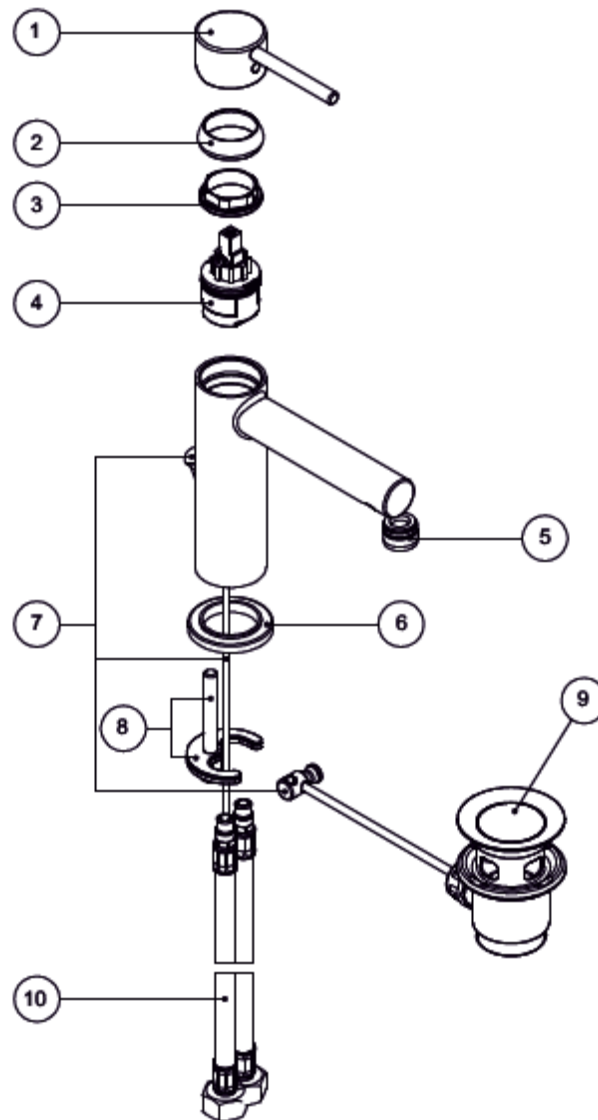

EXPLOSIETEKENING – VUE ÉCLATÉE

SIROLO

SKU 156411

1	156432	Greep	Poignée	Griff
4	156416	Binnenwerk	Cartouche	Kartusche
5	156417	Straalbreker	Mousseur	Strahlbrecher
6	156433	Rozet	Rosace	Rosette
8	156418	Fixatieset	Set de fixation	Fixierungsset