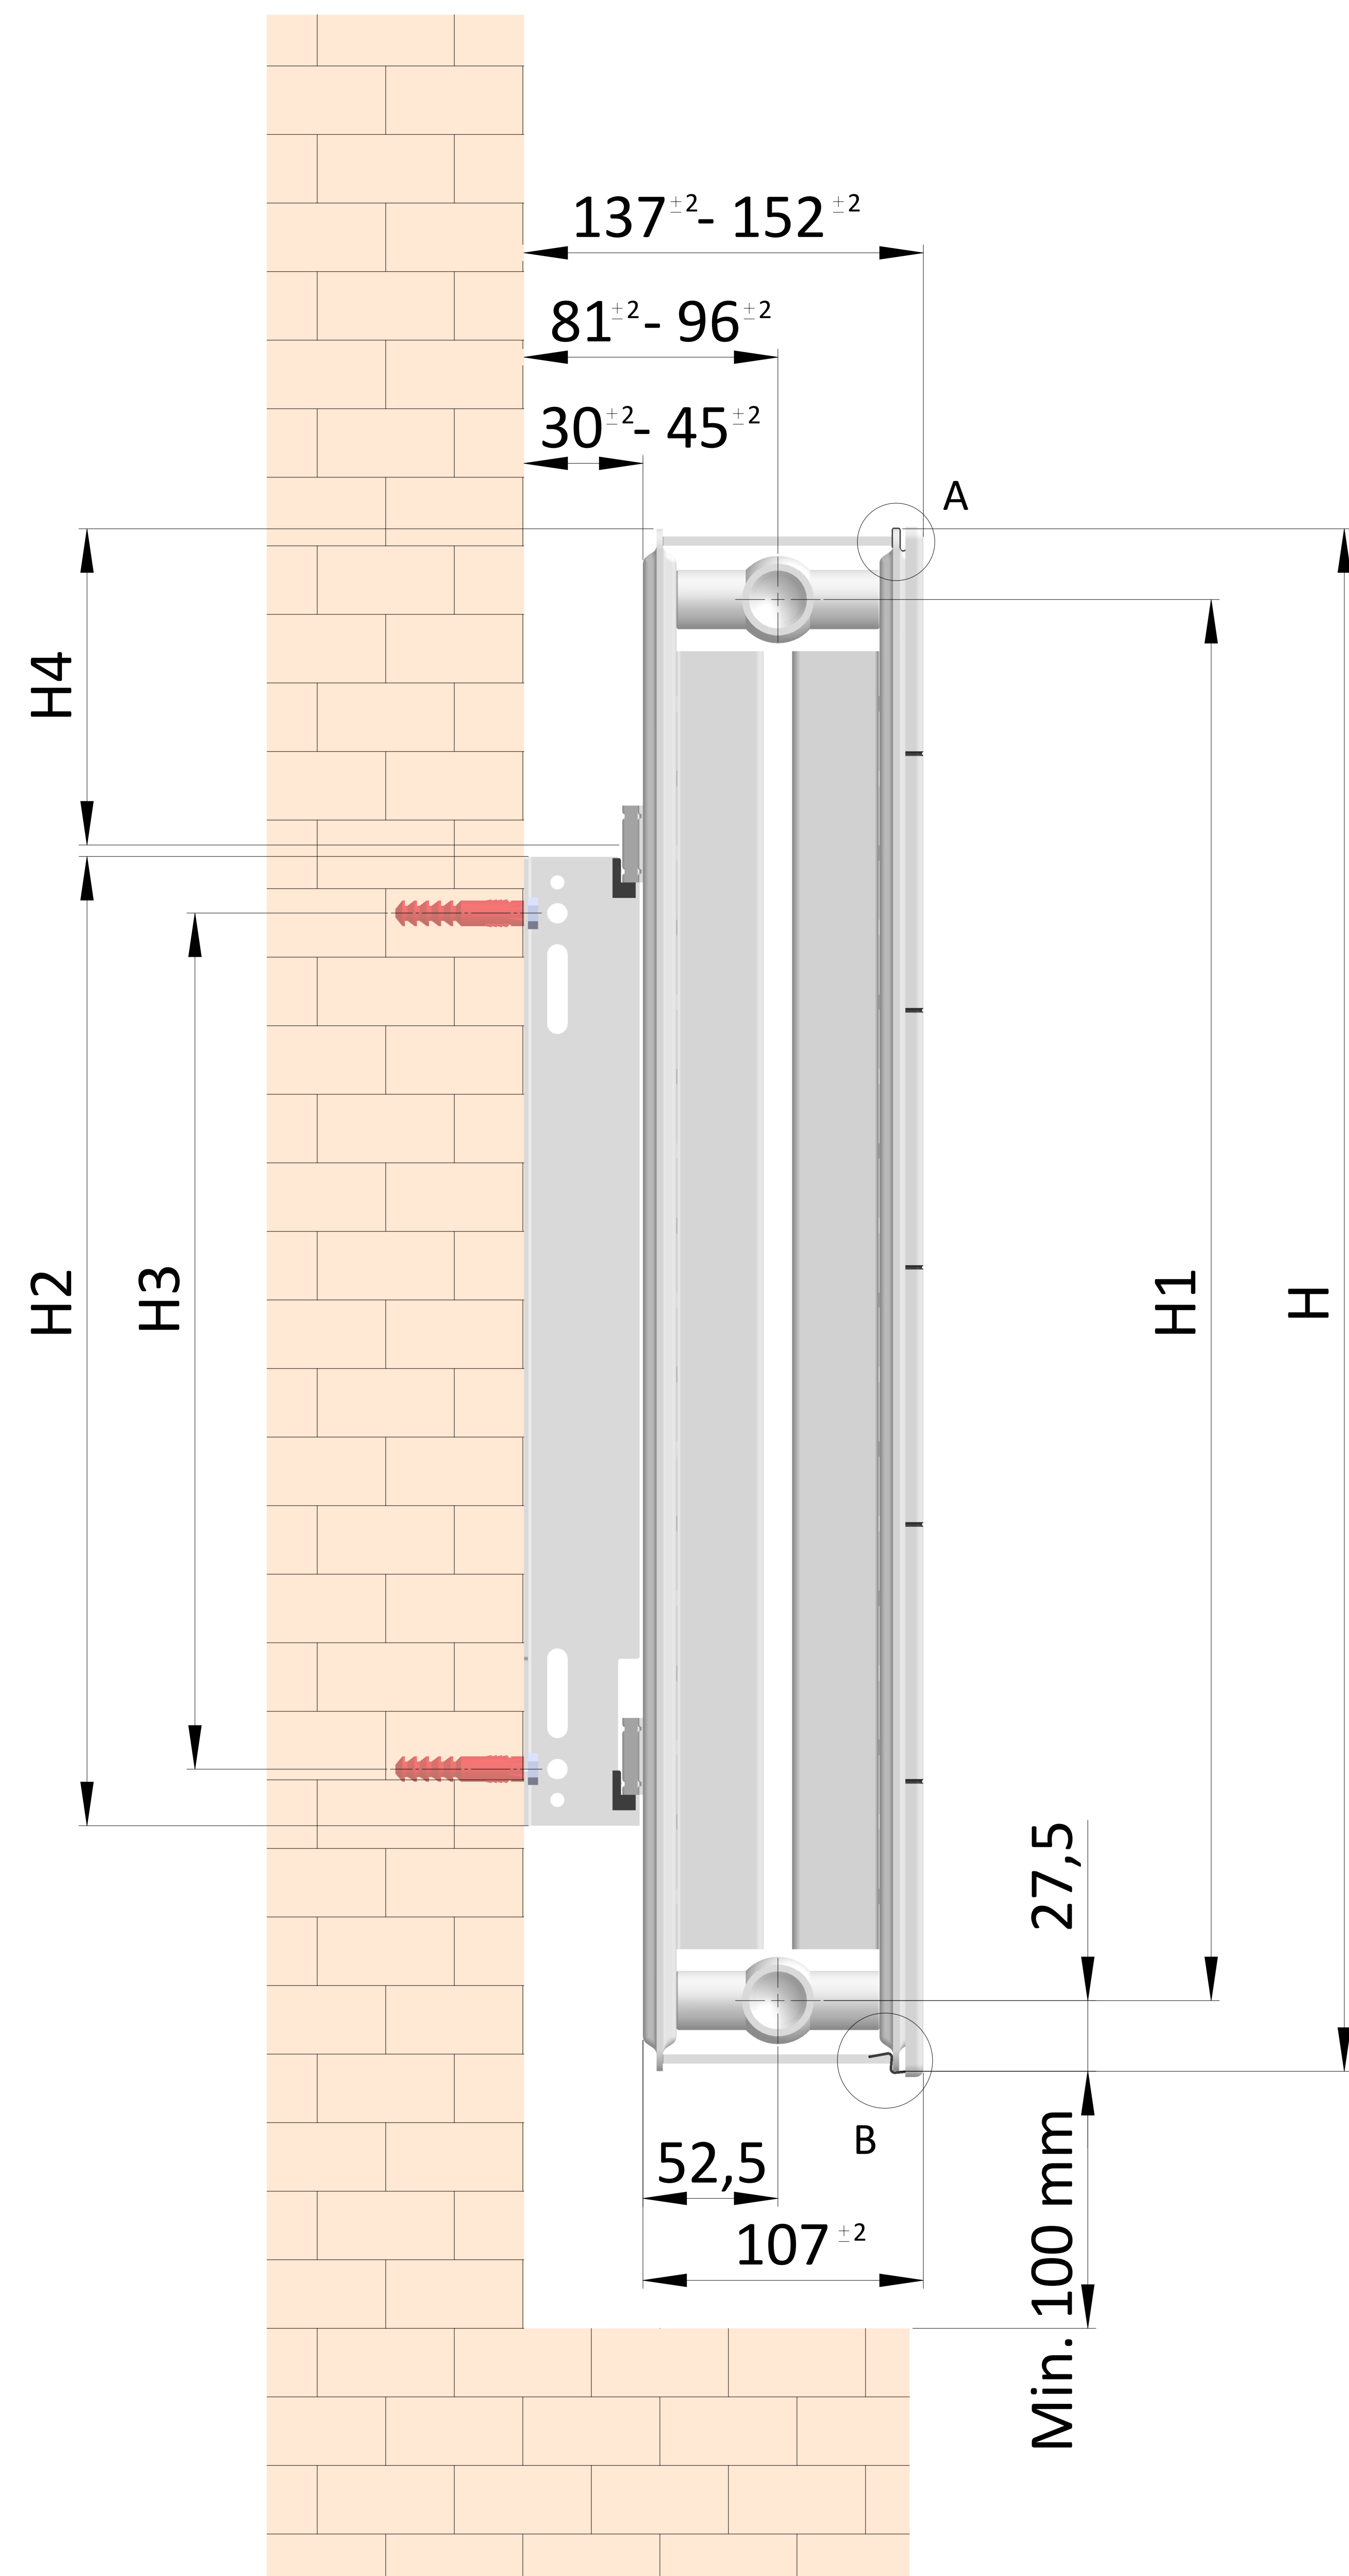

TYPE 22 FLAT PANEL RADIATOR

DETAIL A

DETAIL B

<i>H</i>	<i>H1</i>	<i>H2</i>	<i>H3</i>	<i>H4</i>
<i>300</i>	245	177	133	72,5
<i>400</i>	345	177	133	122,5
<i>500</i>	445	277	233	122,5
<i>600</i>	545	377	333	122,5
<i>750</i>	695	527	483	122,5
<i>900</i>	845	677	633	122,5