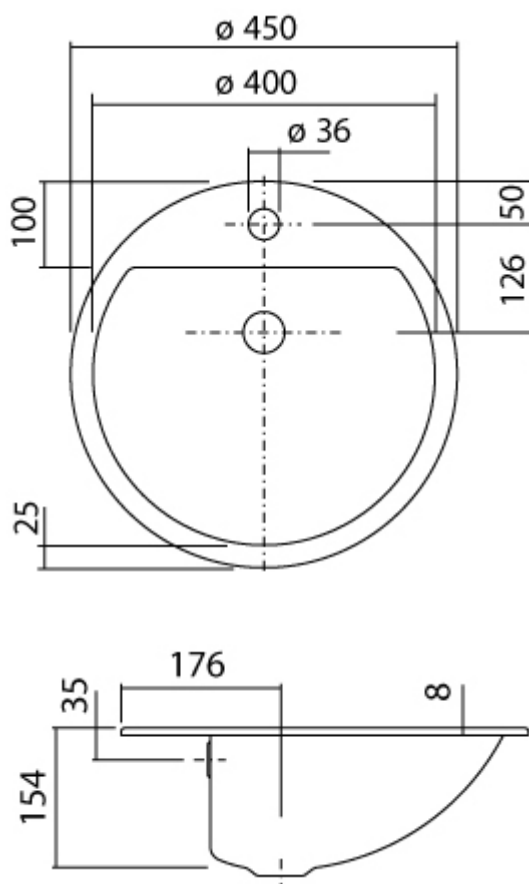

WASTAFEL
EB.S450 H

SKU 980700

WASTAFEL
EB.S450 H

SKU 980700

Afmetingen

diameter : 450 mm
hoogte : 154 mm

Materiaal

geëmailleerd plaatstaal

Kleur

wit

Kenmerken

- ronde inbouwwasbak met precieze vlakke kanten
- met kraangat
- met overloop
- wasbak met een perfecte geometrie en een centrale positie van de afvoer
- dubbelzijdig geëmailleerd plaatstaal
- uitsparing volgens meegeleverd sjabloon
- met een gepatenteerd, onzichtbaar bevestigingssysteem