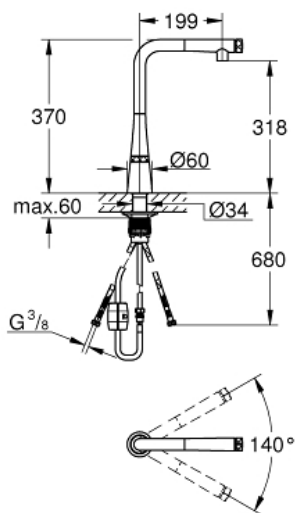

ZEDRA SMARTCONTROL

Keukenmengkraan met SmartControl

MODEL # 31593002

GROHE nv – sa
Leuvensesteenweg 369 | 1932 Zaventem
T: 02/223 17 60 | E-mail: info.be@grohe.com

Pure Freude
an Wasser

GROHE

Productnaam:
ZEDRA SMARTCONTROL
Keukenmengkraan met SmartControl

Productomschrijving:

ééngatsmontage

GROHE StarLight schitterende chroomafwerking
uittrekbare sproeier met laminaire straal

GROHE Magnetic Docking garandeert eenvoudig uittrekken
en terugplaatsen van de sproeikop

1 SmartControl knop voor aan-uit, draai voor aanpassen
volume
temperatuur aan te passen door aan de de ring op het
kraanlichaam te draaien

draaibare buisuitloop
draaibereik 140°
bescherming tegen terugstroming

flexibele aansluitslangen
GROHE Quickfix Plus snelle en eenvoudige montage - geen
gereedschap nodig

GROHE Zero gescheiden waterwegen – lood- en nikkelvrij

Kleur:

□ 31593002 chroom