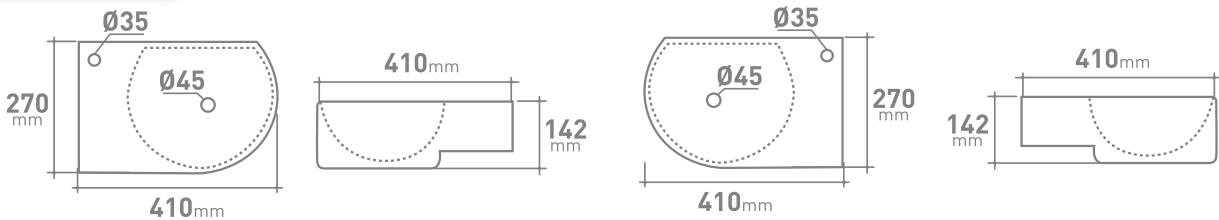

Ref./Réf. 019250

Ref./Réf. 019251