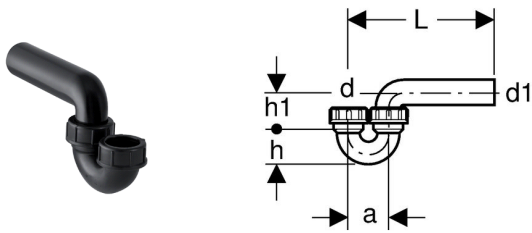

Geberit buissifon voor uitgietsbak, met schroefkoppeling, ingang verticaal en uitgang horizontaal

Technische gegevens

Materiaal

PE-HD

Artikel

Art. nr.	DN	d, \varnothing [mm]	d1, \varnothing [mm]	a [cm]	h [cm]	h1 [cm]	L [cm]
152.033.16.1	40 / 50	40	50	8	5,5	9	8-21
152.036.16.1	40 / 40	40	40	8	5,5	8	8-15
152.039.16.1	50 / 50	50	50	8	6,5	8	8-18
152.043.16.1	50 / 56	50	56	8	6,5	8	8-21
152.044.16.1	56 / 56	56	56	9	7	9	8-21