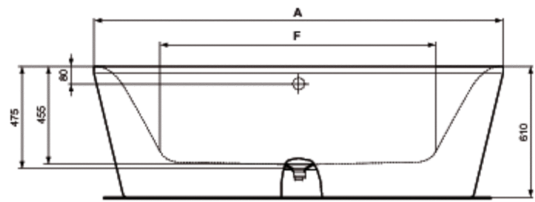

Artikelcode : E3067

DEA

Duobad vrijstaand 1800 x 800 mm

	A	B	C	D	E	F	G
E306801	1900	900	1315	760	1645	625	635
E306701	1800	800	1215	660	1545	525	535
E306601	1700	750	1115	610	1445	475	485

Vrijstaand bad

Dea vrijstaand duo bad in acryl uit één stuk. Met glasvezel verstevigd en ingewerkte bodemversteviging. 2 rugleuningen. Geleverd met sifon, lediging met click-systeem en voormonteerde poten.

Uitvoeringen*

Productvarianten

DUOBAD VRIJSTAAND 1900 X 900 MM

E3068

*Uitvoeringen: 01 = Wit