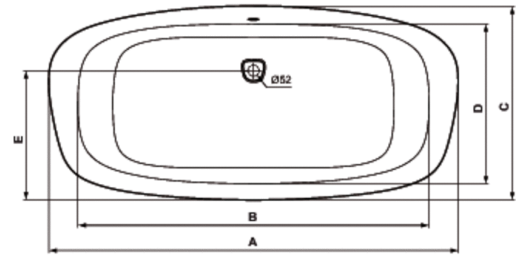

Artikelcode : E3067

DEA

Duobad vrijstaand 1800 x 800 mm

	A	B	C	D	E	F	G
E306801	1900	900	1315	760	1645	625	635
E306701	1800	800	1215	660	1545	525	535
E306601	1700	750	1115	610	1445	475	485

Vrijstaand bad

Dea vrijstaand duo bad in acryl uit één stuk. Met glasvezel verstevigd en ingewerkte bodemversteviging. 2 rugleuningen. Geleverd met sifon, lediging met click-systeem en voormonteerde poten.

Uitvoeringen*

Productvarianten

DUOBAD VRIJSTAAND 1900 X 900 MM

E3068

*Uitvoeringen: 01 = Wit