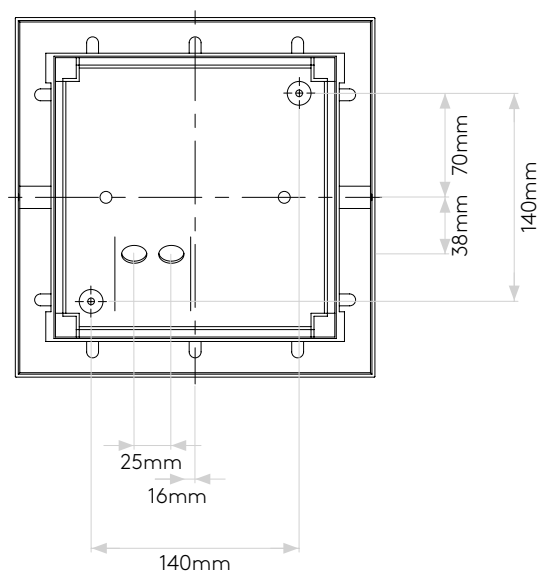

Please note that some dimensions may vary slightly due to manufacturing tolerances, this includes cable entry and fixing holes

Veuillez noter que certaines dimensions peuvent varier légèrement en raison des tolérances de fabrication, y compris l'entrée de câble et les trous de fixation.

Bitte beachten Sie, dass die Maße Fertigungstoleranzen unterliegen und daher in geringem Umfang von der angegebenen Größe abweichen können. Dies gilt auch für Kabeleingänge und Befestigungslöcher.

Si prega notare che possono esserci piccole variazioni in alcune dimensioni dovute alle tolleranze di produzione, queste includono l'ingresso del cavo e i fori di fissaggio.