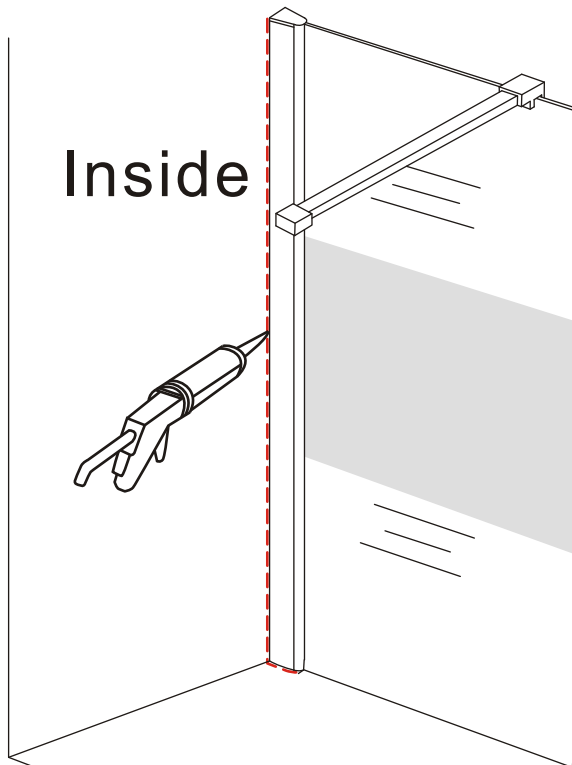

INSTALLATIE VOORSCHRIFT

Inloopdouche met NANO behandeld glas

Zonder NANO

NANO

NANO kant aan de binnenzijde
Te herkennen aan de sticker

NANO kant aan
de binnenzijde
Te herkennen
aan de sticker

Eventuele vlekken op het matglas-gedeelte
verwijderen met alcohol of glasreiniger.
Gebruik geen schuurmiddelen!

- 1015(500x2000)
- 1015(600x2000)
- 1015(700x2000)
- 1015(780-800x2000)
- 1015(880-900x2000)
- 1015(980-1000x2000)
- 1215(1080-1100x2000)
- 1215(1180-1200x2000)
- 1215(1280-1300x2000)
- 1215(1380-1400x2000)

Inside

Voorzie beide kanten van het muurprofiel (binnen- en buitenkant) van siliconenkit.