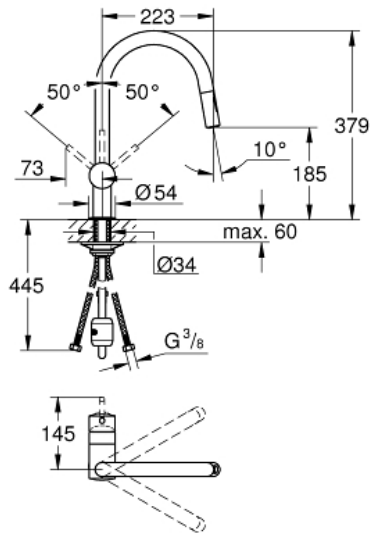

MINTA
Keukenmengkraan
MODEL # 32321DC2

GROHE nv – sa
Leuvensesteenweg 369 | 1932 Zaventem
T: 02/223 17 60 | E-mail: info.be@grohe.com

Pure Freude
an Wasser

GROHE

Productnaam:
MINTA
Keukenmengkraan

Productomschrijving:

C-uitloop

ééngatsmontage

GROHE StarLight schitterende afwerking

GROHE SilkMove 46 mm cartouche
met keramische schijven

GROHE EasyDock: Na gebruik van de uittrekbare sproeier
glijdt deze gemakkelijk terug naar zijn basispositie

uittrekbare sproeier (**2 straalsoorten**)

omstelling: laminaire straal/**SpeedClean** sproeistraal

variabel instelbare debietbegrenzer

draaibare buisuitloop

rotatie van uitloop: 360°

geïntegreerde terugslagklep

terugslagklep

flexibele aansluitslangen

GROHE Quickfix snelle en eenvoudige montage

minimum aangeraden druk 1.0 bar.

Kleur:

☐ 32321DC2 supersteel