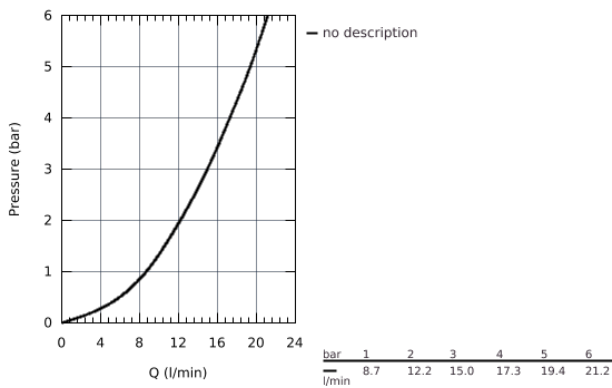

34 730 000 PERFECT SHOWER SET RAINSHOWER COSMOPOLITAN 310

PRODUCTOMSCHRIJVING

- bestaande uit:
- Grohtherm afwerkset met Aquadimmer (24 079)
- GROHE Rapido SmartBox universele inbouwbox, 1/2" (35 600)
- Rainshower Cosmopolitan 310 metalen hoofddouche (27 477 000)
- Rainshower 422 mm douchearm (26 145 000)
- - handdouche Sena Stick (28 034 000)
- Rainshower wandhouder (27 075 000)
- Rainshower aansluitbocht (27 076 000)
- doucheslang Silverflex 1250 mm (28 362)