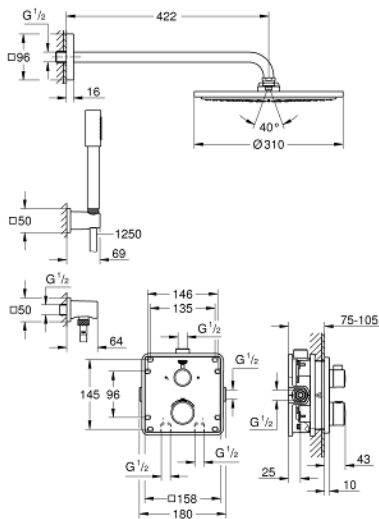

34 730 000 PERFECT SHOWER SET RAINSHOWER COSMOPOLITAN 310

PRODUCTOMSCHRIJVING

- bestaande uit:
- Grohtherm afwerkset met Aquadimmer (24 079)
- GROHE Rapido SmartBox universele inbouwbox, 1/2" (35 600)
- Rainshower Cosmopolitan 310 metalen hoofddouche (27 477 000)
- Rainshower 422 mm douchearm (26 145 000)
- - handdouche Sena Stick (28 034 000)
- Rainshower wandhouder (27 075 000)
- Rainshower aansluitbocht (27 076 000)
- doucheslang Silverflex 1250 mm (28 362)

34 730 000 **PERFECT SHOWER SET RAINSHOWER COSMOPOLITAN 310**