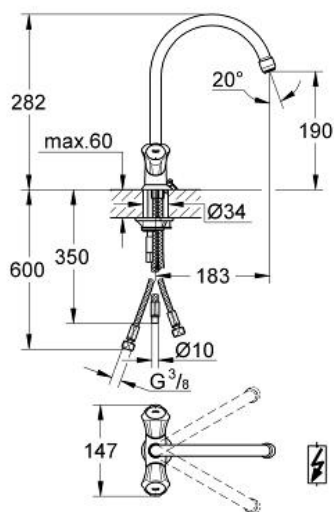

GROHE

Product Description:

Eéngatsmengkraan 1/2" voor gootsteen

Standard Specification:

geschikt voor **lage druk boiler - vrije uitloop**

metalen grepen

warmte geïsoleerd

GROHE StarLight® schitterende chroomafwerking