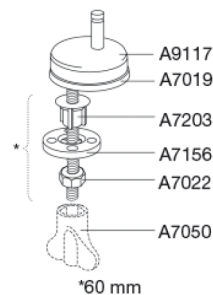

Kleur

Wit

Kenmerken

PRESSALIT closetzitting met deksel, model "Calmo", Art. nr. 556 uit door en door gekleurd Duroplast, met D15 uni scharnier uit V2A roestvrijstaal.

- hartafstand scharniergegaten 133 - 215 mm
- belastbaarheid zittingring max. 240 kg.
- brede toepasbaarheid op universele closetpotten.
- 10 jaar garantie.