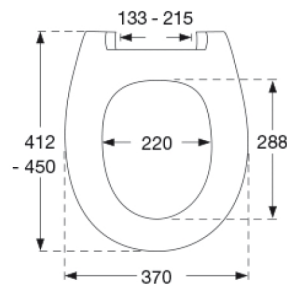

Kleur

Wit

Kenmerken

PRESSALIT closetzitting met deksel, model "Calmo", Art. nr. 556 uit door en door gekleurd Duroplast, met D15 uni scharnier uit V2A roestvrijstaal.

- hartafstand scharniergegaten 133 - 215 mm
- belastbaarheid zittingring max. 240 kg.
- brede toepasbaarheid op universele closetpotten.
- 10 jaar garantie.