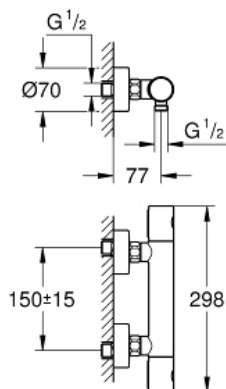

GROHTHERM 1000
COSMOPOLITAN M
Thermostatische douchekraan 1/2"

MODEL # 34065DC2

GROHE nv – sa
Leuvensesteenweg 369 | 1932 Zaventem
T: 02/223 17 60 | E-mail: info.be@grohe.com

Pure Freude
an Wasser

GROHE