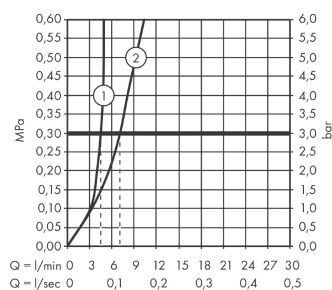

Technologie

Productafbeelding

Maattekening

Doorstroomdiagram

Talis E

Eéngreepswastafelmengkraan voor wandinbouw met uitloop 16.5 cm

Oppervlakken: **Chroom** Art.-nr.: **71732000**

Inbouwvoorbeeld