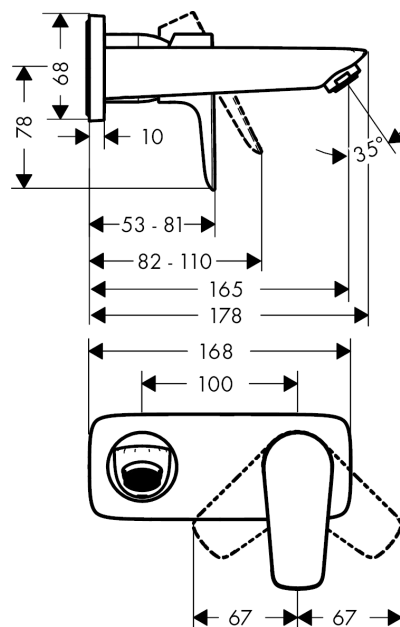

Talis E

Eéngreepswastafelmengkraan voor wandinbouw met uitloop 16.5 cm

Oppervlakken: **Chroom** Art.-nr.: **71732000**

Beschrijving

Functies

- bestaat uit: wastafelmengkraan wandinbouw, ledigingsset
- uitsprong 165 mm
- normale straal
- debiet bij 3 bar: 5 l/min.
- keramische cartouche
- regelbare temperaturbegrenzing
- geschikt voor doorstroomtoestellen
- niet-afsluitbare zeefklep
- materiaal ledigingsgarnituur: metaal
- geluidsklasse: I
- debietklasse: O

Technologie

Productafbeelding

Maattekening

Doorstroomdiagram

Talis E

Eéngreepswastafelmengkraan voor wandinbouw met uitloop 16.5 cm

Oppervlakken: **Chroom** Art.-nr.: **71732000**

Inbouwvoorbeeld