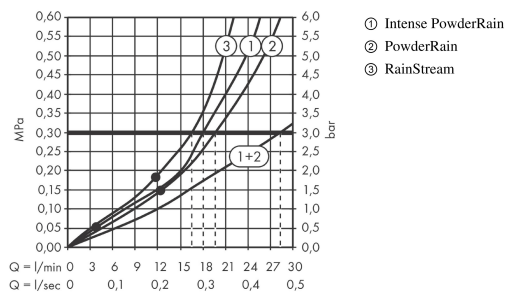

Rainfinity
PowderRain hoofddouche 360 3jet met douchearm
 Oppervlakken: **Matt White** Art.-nr.: **26234700**

Beschrijving

Funcities

- uitsprong 381 mm
- middenste straalplaat: 205 mm
- afmeting straalplaat: 360 mm
- douchearm 10-30° verstelbaar
- straalsoort: PowderRain, Intense PowderRain, RainStream
- debiet RainStream (bij 3 bar): 16 l/min
- debiet Intense PowderRain (bij 3 bar): 18 l/min
- debiet PowderRain (bij 3 bar): 20 l/min
- bediening van de 3 straalzones via 3 stopkranen of een stop- en omstelkraan met 3 uitgangen
- oppervlak straalplaat: grafiet
- materiaal straalplaat: aluminium
- hoofddouche afneembaar voor reiniging
- frame: metaal
- montage: wandmontage - voor installatie op iBox

Technologie

Designprijzen

Productafbeelding

Maattekening

Rainfinity
PowderRain hoofddouche 360 3jet met douchearm
 Oppervlakken: **Matt White** Art.-nr.: **26234700**

Doorstroomdiagram

De verbruikswaarden werden in overeenstemming met de praktijk met de bijbehorende armaturen (thermostaat/mengkraan/inbouwventiel) gemeten.