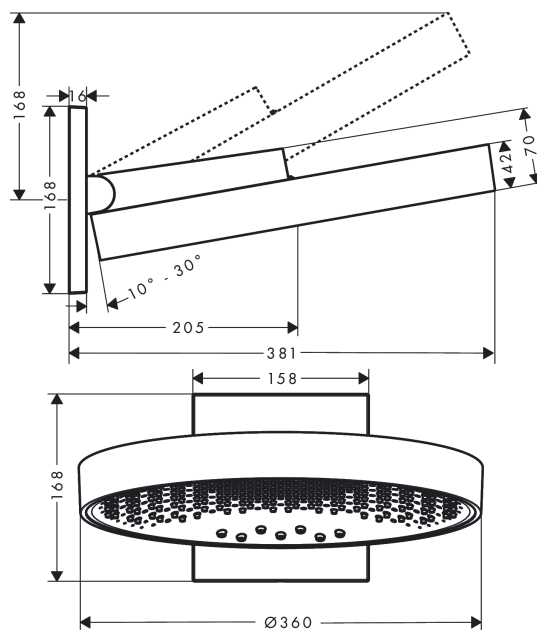

Rainfinity
PowderRain hoofddouche 360 3jet met douchearm
 Oppervlakken: **Matt White** Art.-nr.: **26234700**

Beschrijving

Funcities

- uitsprong 381 mm
- middenste straalplaat: 205 mm
- afmeting straalplaat: 360 mm
- douchearm 10-30° verstelbaar
- straalsoort: PowderRain, Intense PowderRain, RainStream
- debiet RainStream (bij 3 bar): 16 l/min
- debiet Intense PowderRain (bij 3 bar): 18 l/min
- debiet PowderRain (bij 3 bar): 20 l/min
- bediening van de 3 straalzones via 3 stopkranen of een stop- en omstelkraan met 3 uitgangen
- oppervlak straalplaat: grafiet
- materiaal straalplaat: aluminium
- hoofddouche afneembaar voor reiniging
- frame: metaal
- montage: wandmontage - voor installatie op iBox

Technologie

Designprijzen

Productafbeelding

Maattekening

Rainfinity
PowderRain hoofddouche 360 3jet met douchearm
 Oppervlakken: **Matt White** Art.-nr.: **26234700**

Doorstroomdiagram

De verbruikswaarden werden in overeenstemming met de praktijk met de bijbehorende armaturen (thermostaat/mengkraan/inbouwventiel) gemeten.

Rainfinity
PowderRain hoofddouche 360 3jet met douchearm
 Oppervlakken: **Matt White** Art.-nr.: **26234700**

Inbouwvoorbeeld

Rainfinity 360 3jet
 26234XXX

Rainfinity 250 3jet
 26232XXX