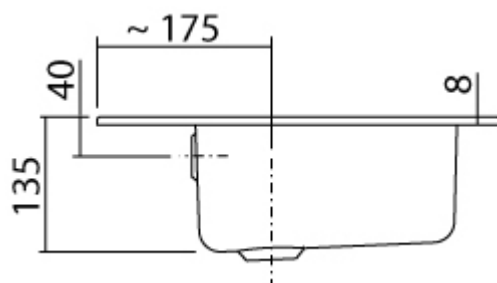

WASTAFEL
EB.R 585 H

SKU 980706

WASTAFEL
EB.R 585 H

SKU 980706

Afmetingen

breedte : 585 mm
diepte : 405 mm
hoogte : 135 mm

Materiaal

geëmailleerd plaatstaal

Kleur

wit

Kenmerken

- rechthoekige inbouwwasbak met precieze vlakke kanten
- met kraangat
- met overloop
- wasbak met een perfecte geometrie en een centrale positie van de afvoer
- dubbelzijdig geëmailleerd plaatstaal
- uitsparing volgens meegeleverd sjabloon
- met een gepatenteerd, onzichtbaar bevestigingssysteem