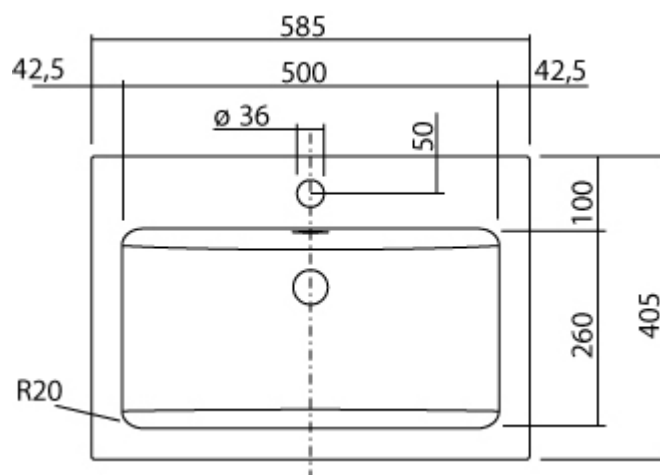

WASTAFEL
EB.R 585 H

SKU 980706

WASTAFEL
EB.R 585 H

SKU 980706

Afmetingen

breedte : 585 mm
diepte : 405 mm
hoogte : 135 mm

Materiaal

geëmailleerd plaatstaal

Kleur

wit

Kenmerken

- rechthoekige inbouwwasbak met precieze vlakke kanten
- met kraangat
- met overloop
- wasbak met een perfecte geometrie en een centrale positie van de afvoer
- dubbelzijdig geëmailleerd plaatstaal
- uitsparing volgens meegeleverd sjabloon
- met een gepatenteerd, onzichtbaar bevestigingssysteem