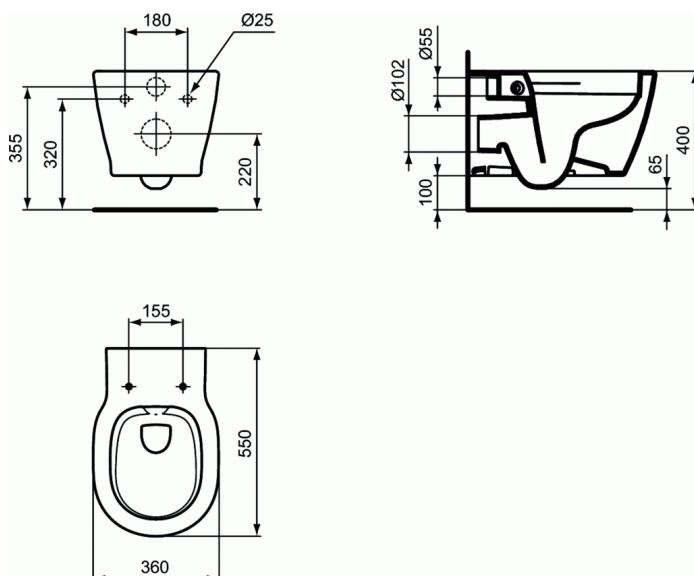

CONNECT

Wand-WC zonder rimless 54 cm

Wand-WC zonder rimless 54 cm

Wand WC in wit verglaasd sanitair porselein.

Het porselein van eerste kwaliteit wordt gebakken op 1250°C, is ongevoelig voor licht en is kleurvast.

Het wand-WC heeft een strakke vormgeving welke geen uitsteeksel mag vertonen.

De breedte van de rugwand bedraagt 285cm.

Het wand-WC is voorzien zonder spoelrand en volledig geglazuurd wat het reinigen vergemakkelijkt.

Het water loopt door 2 zijdelingse open kanalen en 1 centraal spoelgat.

Het wand-WC is vervaardigd om te kunnen spoelen aan 4/2 & 6/3 liter (Classificatie 2).

De bevestigingsgaten bevinden zich op 180mm van elkaar.

De naam van de fabrikant komt in volledige letters voor op het product.

Afmetingen (bx dxh) :345 x 300 x 580 mm

Voldoet aan de norm; EN 997 & EN 33

BENODIGDHEDEN

Extra dunne zitting en deksel slow closing (easy take off)	E7724
Extra dunne zitting en deksel	E7723
Zitting en deksel slow closing (easy take off)	E7127
Zitting en deksel	E7128