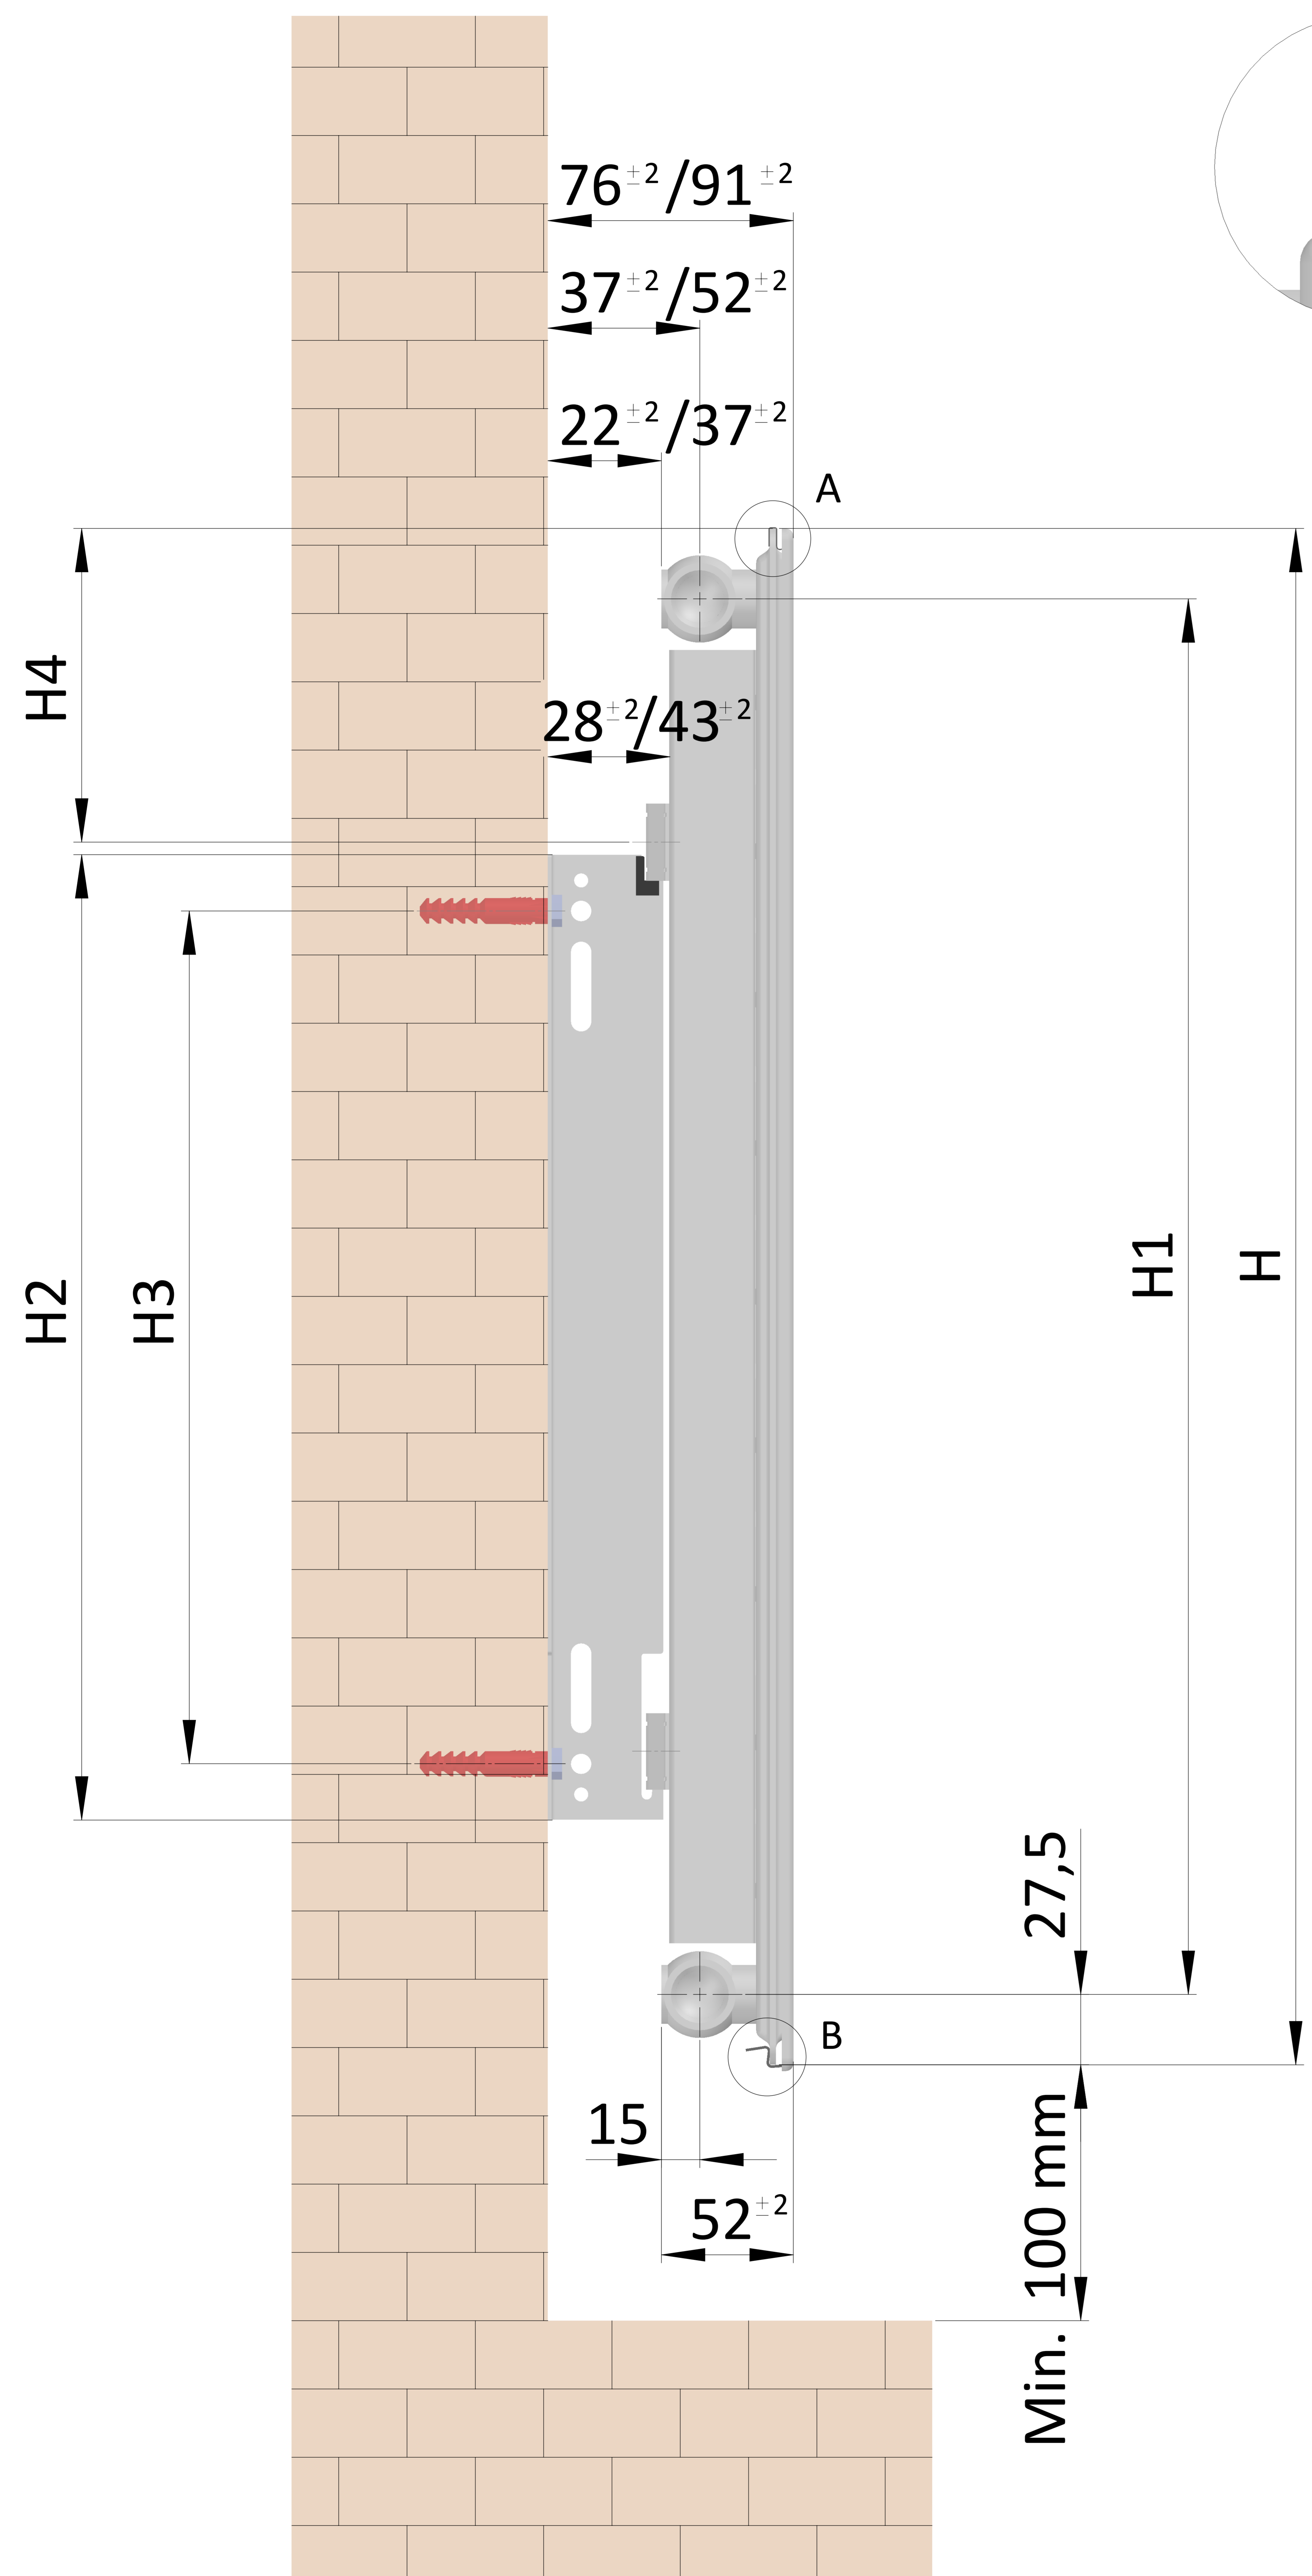

# TYPE 11 FLAT PANEL RADIATOR

DETAIL A

DETAIL B

| H   | H1  | H2  | H3  | H4    |
|-----|-----|-----|-----|-------|
| 300 | 245 | 177 | 133 | 72,5  |
| 400 | 345 | 177 | 133 | 122,5 |
| 500 | 445 | 277 | 233 | 122,5 |
| 600 | 545 | 377 | 333 | 122,5 |
| 750 | 695 | 527 | 483 | 122,5 |
| 900 | 845 | 677 | 633 | 122,5 |