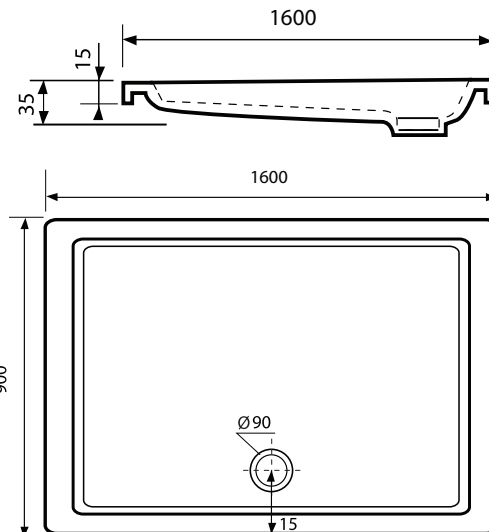

PRODUCTINFO / INFO PRODUIT

EDEN

Ref.

Omschrijving / Description

120662

DOUCHEBAK IN WITTE ACRYL / TUB DE DOUCHE EN ACRYLIQUE BLANC

- 160 x 90 x 3,5 cm (lxbxh)
- in witte acryl
- kleurvast
- behoudt een ongeschonden glans
- geluiddempend
- eenvoudig te reinigen
- 16 mm verstevigde bodemlaag + fiberlaag
- te combineren met de universele doucheputten (ref.119850)

- 160 x 90 x 3,5 cm (lpxh)
- en acrylique blanc
- tenue de la couleur
- garde sa brillance intacte
- réduction de bruit
- facile à nettoyer
- fond renforcé de 16 mm + couche en fibre
- à combiner avec les pieds universels pour douche (réf.119850)